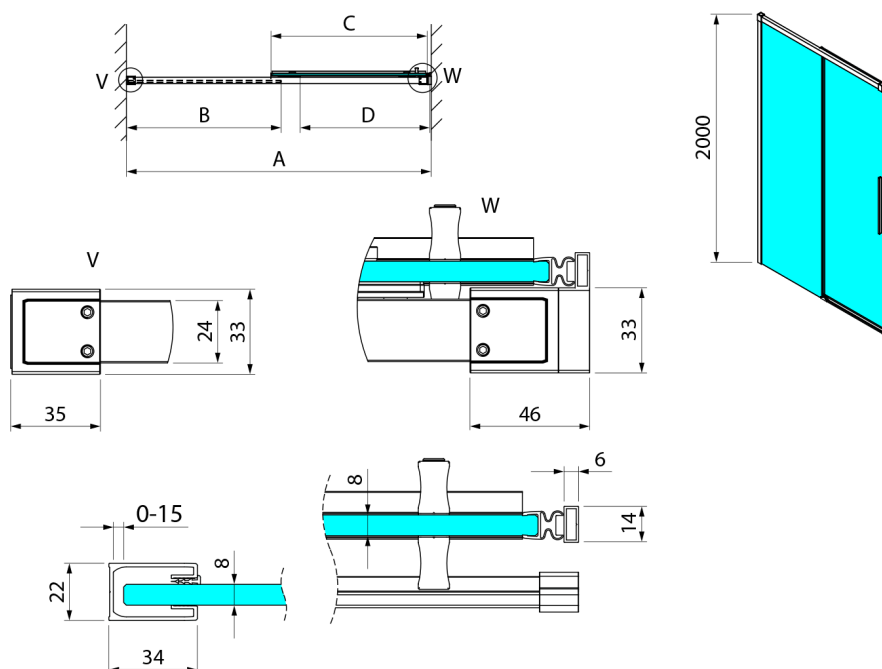

### Rozměry

Šířka: 1500 mm  
Výška: 2000 mm

## Technický list

MODEL	A	B	C	D
GU1210x	985-1005	475	514	400
GU1211x	1085-1105	525	564	450
GU1212x	1185-1205	575	614	500
GU1213x	1285-1305	625	664	550
GU1214x	1385-1405	675	714	600
GU1215x	1485-1505	725	764	650
x=B/G/CH				

MODEL	A	B	C	D
GU1210x	985-1000	475	514	400
GU1211x	1085-1100	525	564	450
GU1212x	1185-1200	575	614	500
GU1213x	1285-1300	625	664	550
GU1214x	1385-1400	675	714	600
GU1215x	1485-1500	725	764	650
x=B/G/CH				
	E	F		
GU5680x	785-800	750		
GU5690x	885-900	850		
GU5610x	985-1000	950		