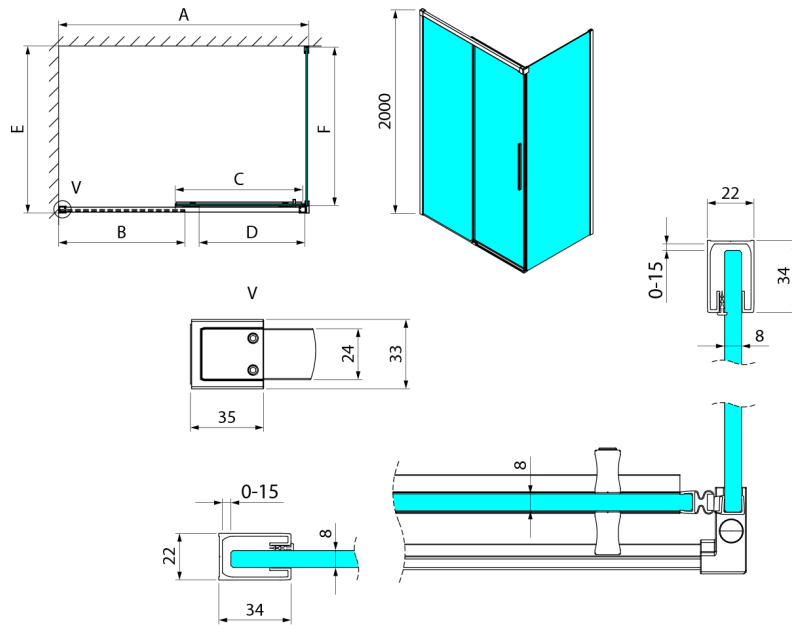

### Rozměry

Šířka: 1500 mm  
Výška: 2000 mm

## Technický list

MODEL	A	B	C	D
GU1210x	985-1005	475	514	400
GU1211x	1085-1105	525	564	450
GU1212x	1185-1205	575	614	500
GU1213x	1285-1305	625	664	550
GU1214x	1385-1405	675	714	600
GU1215x	1485-1505	725	764	650
x=B/G/CH				