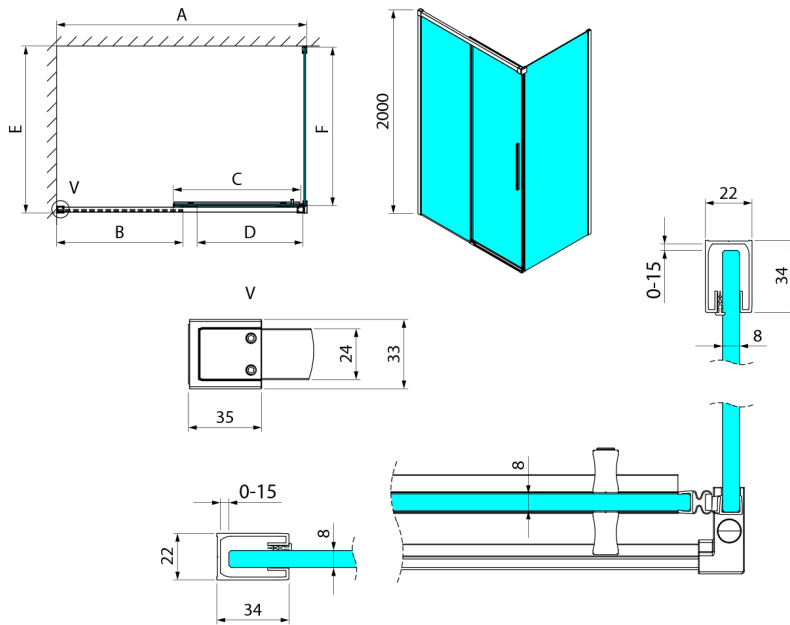

LUXOR GOLD MATT sprchové dveře 1400mm, čiré sklo

Objednací kód: GU1214G

Rozměry

Šířka: 1400 mm
Výška: 2000 mm

Parametry

Záruka: 3 roky

Technický list

MODEL	A	B	C	D
GU1210x	985-1005	475	514	400
GU1211x	1085-1105	525	564	450
GU1212x	1185-1205	575	614	500
GU1213x	1285-1305	625	664	550
GU1214x	1385-1405	675	714	600
GU1215x	1485-1505	725	764	650
x=B/G/CH				

MODEL	A	B	C	D
GU1210x	985-1000	475	514	400
GU1211x	1085-1100	525	564	450
GU1212x	1185-1200	575	614	500
GU1213x	1285-1300	625	664	550
GU1214x	1385-1400	675	714	600
GU1215x	1485-1500	725	764	650
x=B/G/CH				
	E	F		
GU5680x	785-800	750		
GU5690x	885-900	850		
GU5610x	985-1000	950		