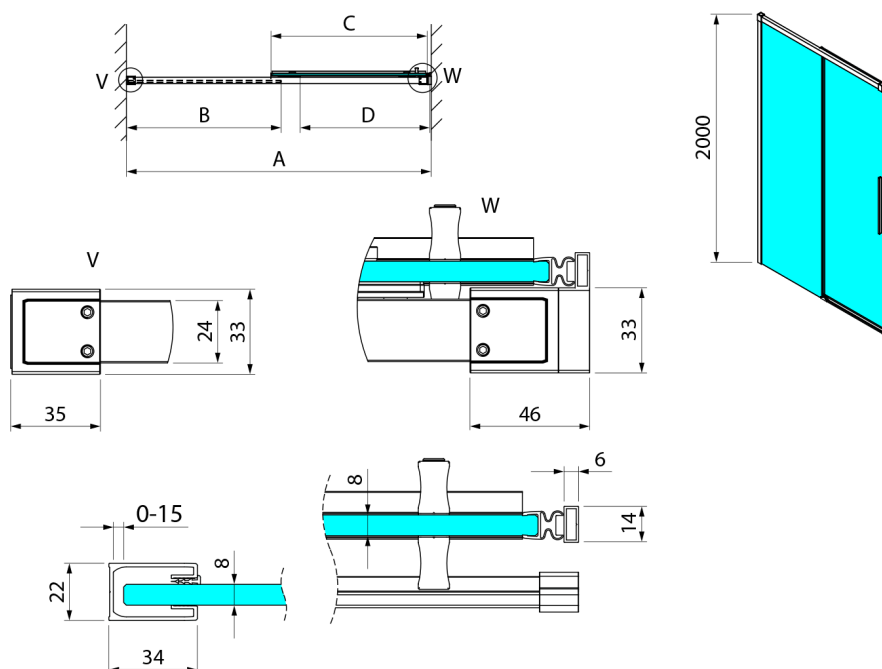

LUXOR GOLD MATT sprchové dveře 1400mm, čiré sklo

Objednací kód: GU1214G

Rozměry

Šířka: 1400 mm
Výška: 2000 mm

Parametry

Záruka: 3 roky

Technický list

MODEL	A	B	C	D
GU1210x	985-1005	475	514	400
GU1211x	1085-1105	525	564	450
GU1212x	1185-1205	575	614	500
GU1213x	1285-1305	625	664	550
GU1214x	1385-1405	675	714	600
GU1215x	1485-1505	725	764	650
x=B/G/CH				

MODEL	A	B	C	D
GU1210x	985-1000	475	514	400
GU1211x	1085-1100	525	564	450
GU1212x	1185-1200	575	614	500
GU1213x	1285-1300	625	664	550
GU1214x	1385-1400	675	714	600
GU1215x	1485-1500	725	764	650
x=B/G/CH				
	E	F		
GU5680x	785-800	750		
GU5690x	885-900	850		
GU5610x	985-1000	950		