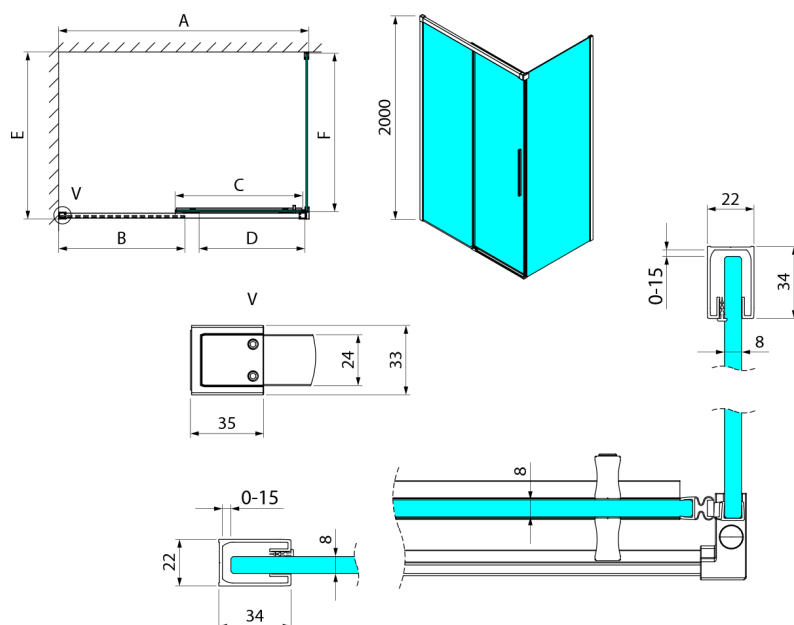

LUXOR GOLD MATT sprchové dveře 1300mm, čiré sklo

Objednací kód: GU1213G

Rozměry

Šířka: 1300 mm
Výška: 2000 mm

Parametry

Záruka: 3 roky

Technický list

MODEL	A	B	C	D
GU1210x	985-1000	475	514	400
GU1211x	1085-1100	525	564	450
GU1212x	1185-1200	575	614	500
GU1213x	1285-1300	625	664	550
GU1214x	1385-1400	675	714	600
GU1215x	1485-1500	725	764	650
x=B/G/CH				
	E	F		
GU5680x	785-800	750		
GU5690x	885-900	850		
GU5610x	985-1000	950		

MODEL	A	B	C	D
GU1210x	985-1005	475	514	400
GU1211x	1085-1105	525	564	450
GU1212x	1185-1205	575	614	500
GU1213x	1285-1305	625	664	550
GU1214x	1385-1405	675	714	600
GU1215x	1485-1505	725	764	650
x=B/G/CH				