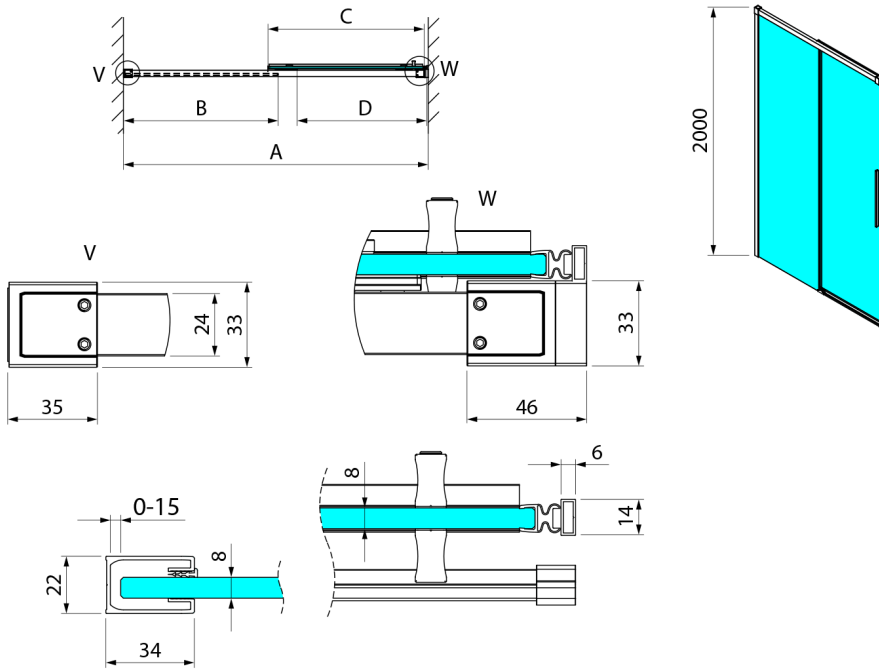

LUXOR GOLD MATT sprchové dveře 1300mm, čiré sklo

Objednací kód: GU1213G

Rozměry

Šířka: 1300 mm
Výška: 2000 mm

Parametry

Záruka: 3 roky

Technický list

MODEL	A	B	C	D
GU1210x	985-1000	475	514	400
GU1211x	1085-1100	525	564	450
GU1212x	1185-1200	575	614	500
GU1213x	1285-1300	625	664	550
GU1214x	1385-1400	675	714	600
GU1215x	1485-1500	725	764	650
x=B/G/CH				
	E	F		
GU5680x	785-800	750		
GU5690x	885-900	850		
GU5610x	985-1000	950		

MODEL	A	B	C	D
GU1210x	985-1005	475	514	400
GU1211x	1085-1105	525	564	450
GU1212x	1185-1205	575	614	500
GU1213x	1285-1305	625	664	550
GU1214x	1385-1405	675	714	600
GU1215x	1485-1505	725	764	650
x=B/G/CH				