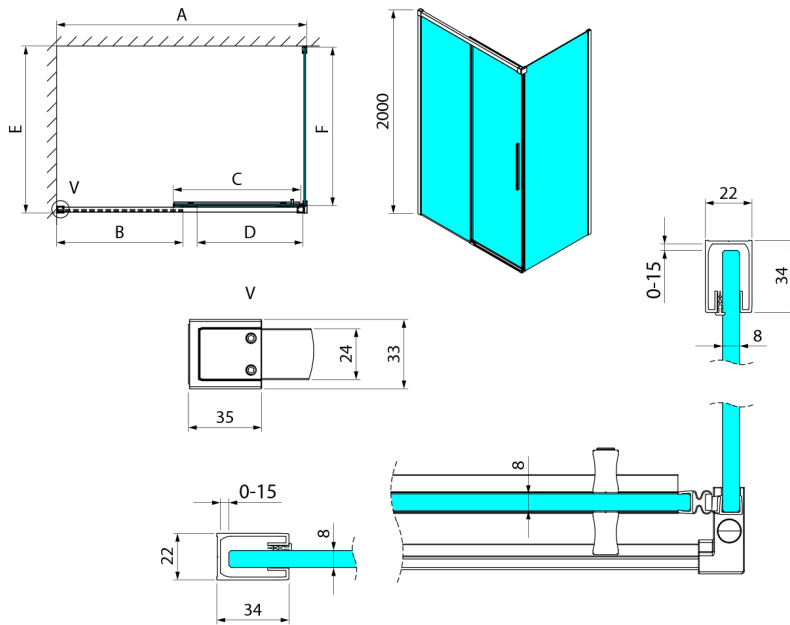

LUXOR GOLD MATT sprchové dveře 1200mm, čiré sklo

Objednací kód: GU1212G

Rozměry

Šířka: 1200 mm
Výška: 2000 mm

Parametry

Záruka: 3 roky

Technický list

MODEL	A	B	C	D
GU1210x	985-1005	475	514	400
GU1211x	1085-1105	525	564	450
GU1212x	1185-1205	575	614	500
GU1213x	1285-1305	625	664	550
GU1214x	1385-1405	675	714	600
GU1215x	1485-1505	725	764	650
x=B/G/CH				

MODEL	A	B	C	D
GU1210x	985-1000	475	514	400
GU1211x	1085-1100	525	564	450
GU1212x	1185-1200	575	614	500
GU1213x	1285-1300	625	664	550
GU1214x	1385-1400	675	714	600
GU1215x	1485-1500	725	764	650
x=B/G/CH				
	E	F		
GU5680x	785-800	750		
GU5690x	885-900	850		
GU5610x	985-1000	950		