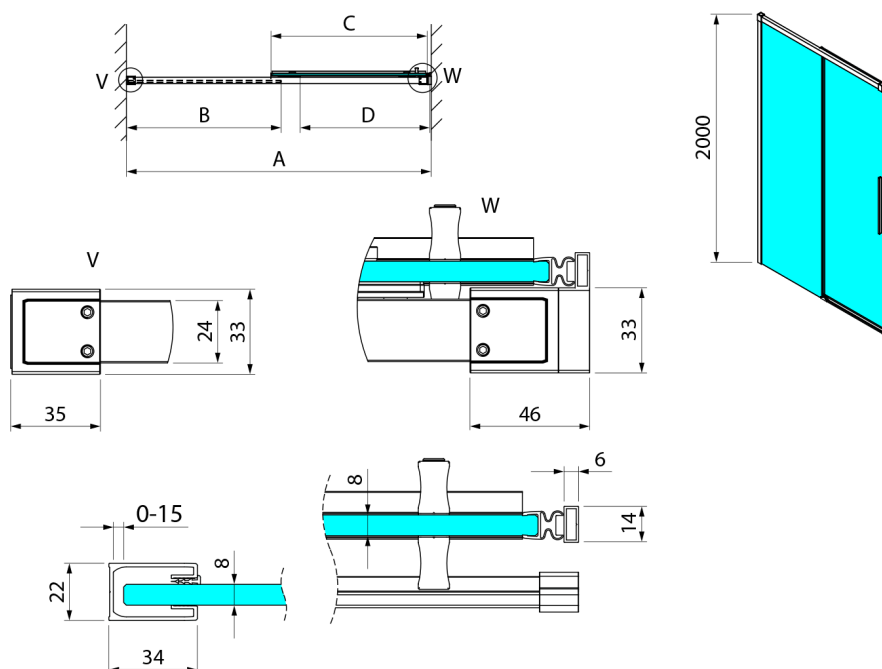

LUXOR GOLD MATT sprchové dveře 1200mm, čiré sklo

Objednací kód: GU1212G

Rozměry

Šířka: 1200 mm
Výška: 2000 mm

Parametry

Záruka: 3 roky

Technický list

MODEL	A	B	C	D
GU1210x	985-1005	475	514	400
GU1211x	1085-1105	525	564	450
GU1212x	1185-1205	575	614	500
GU1213x	1285-1305	625	664	550
GU1214x	1385-1405	675	714	600
GU1215x	1485-1505	725	764	650
x=B/G/CH				

MODEL	A	B	C	D
GU1210x	985-1000	475	514	400
GU1211x	1085-1100	525	564	450
GU1212x	1185-1200	575	614	500
GU1213x	1285-1300	625	664	550
GU1214x	1385-1400	675	714	600
GU1215x	1485-1500	725	764	650
x=B/G/CH				
	E	F		
GU5680x	785-800	750		
GU5690x	885-900	850		
GU5610x	985-1000	950		