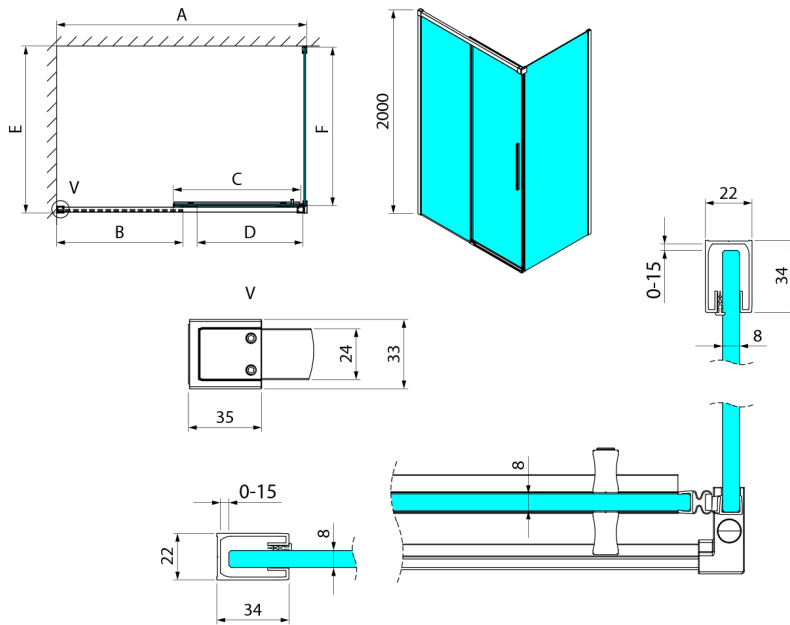

LUXOR GOLD MATT sprchové dveře 1100mm, čiré sklo

Objednací kód: GU1211G

Rozměry

Šířka: 1100 mm
Výška: 2000 mm

Parametry

Záruka: 3 roky

Technický list

MODEL	A	B	C	D
GU1210x	985-1005	475	514	400
GU1211x	1085-1105	525	564	450
GU1212x	1185-1205	575	614	500
GU1213x	1285-1305	625	664	550
GU1214x	1385-1405	675	714	600
GU1215x	1485-1505	725	764	650
x=B/G/CH				

MODEL	A	B	C	D
GU1210x	985-1000	475	514	400
GU1211x	1085-1100	525	564	450
GU1212x	1185-1200	575	614	500
GU1213x	1285-1300	625	664	550
GU1214x	1385-1400	675	714	600
GU1215x	1485-1500	725	764	650
x=B/G/CH				
	E	F		
GU5680x	785-800	750		
GU5690x	885-900	850		
GU5610x	985-1000	950		