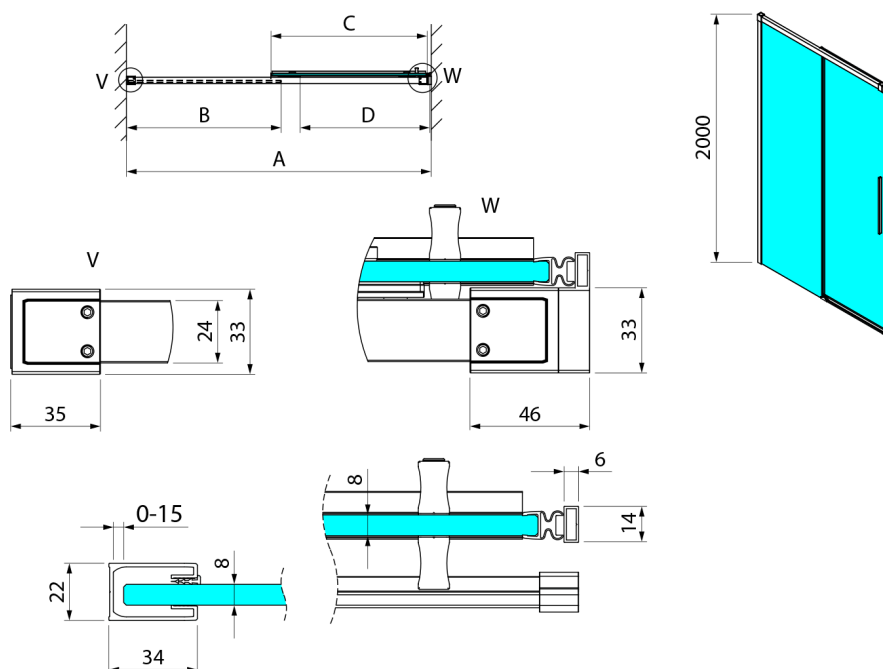

LUXOR GOLD MATT sprchové dveře 1100mm, čiré sklo

Objednací kód: GU1211G

Rozměry

Šířka: 1100 mm
Výška: 2000 mm

Parametry

Záruka: 3 roky

Technický list

MODEL	A	B	C	D
GU1210x	985-1005	475	514	400
GU1211x	1085-1105	525	564	450
GU1212x	1185-1205	575	614	500
GU1213x	1285-1305	625	664	550
GU1214x	1385-1405	675	714	600
GU1215x	1485-1505	725	764	650
x=B/G/CH				

MODEL	A	B	C	D
GU1210x	985-1000	475	514	400
GU1211x	1085-1100	525	564	450
GU1212x	1185-1200	575	614	500
GU1213x	1285-1300	625	664	550
GU1214x	1385-1400	675	714	600
GU1215x	1485-1500	725	764	650
x=B/G/CH				
	E	F		
GU5680x	785-800	750		
GU5690x	885-900	850		
GU5610x	985-1000	950		