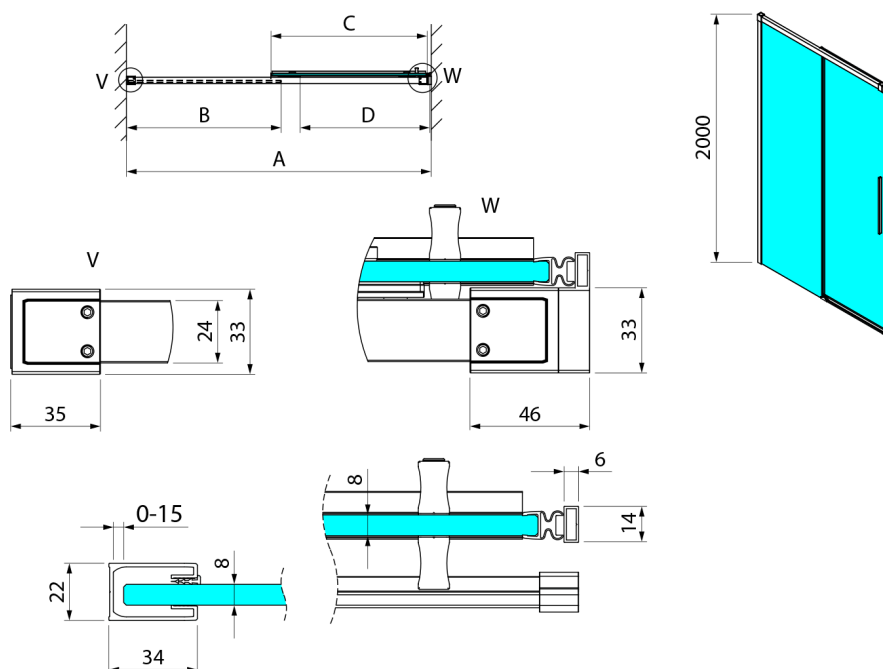

LUXOR GOLD MATT sprchové dveře 1000mm, čiré sklo

Objednací kód: GU1210G

Rozměry

Šířka: 1000 mm
Výška: 2000 mm

Parametry

Záruka: 3 roky

Technický list

| MODEL | A | B | C | D |
|----------|-----------|-----|-----|-----|
| GU1210x | 985-1005 | 475 | 514 | 400 |
| GU1211x | 1085-1105 | 525 | 564 | 450 |
| GU1212x | 1185-1205 | 575 | 614 | 500 |
| GU1213x | 1285-1305 | 625 | 664 | 550 |
| GU1214x | 1385-1405 | 675 | 714 | 600 |
| GU1215x | 1485-1505 | 725 | 764 | 650 |
| x=B/G/CH | | | | |

| MODEL | A | B | C | D |
|----------|-----------|-----|-----|-----|
| GU1210x | 985-1000 | 475 | 514 | 400 |
| GU1211x | 1085-1100 | 525 | 564 | 450 |
| GU1212x | 1185-1200 | 575 | 614 | 500 |
| GU1213x | 1285-1300 | 625 | 664 | 550 |
| GU1214x | 1385-1400 | 675 | 714 | 600 |
| GU1215x | 1485-1500 | 725 | 764 | 650 |
| x=B/G/CH | | | | |
| | E | F | | |
| GU5680x | 785-800 | 750 | | |
| GU5690x | 885-900 | 850 | | |
| GU5610x | 985-1000 | 950 | | |