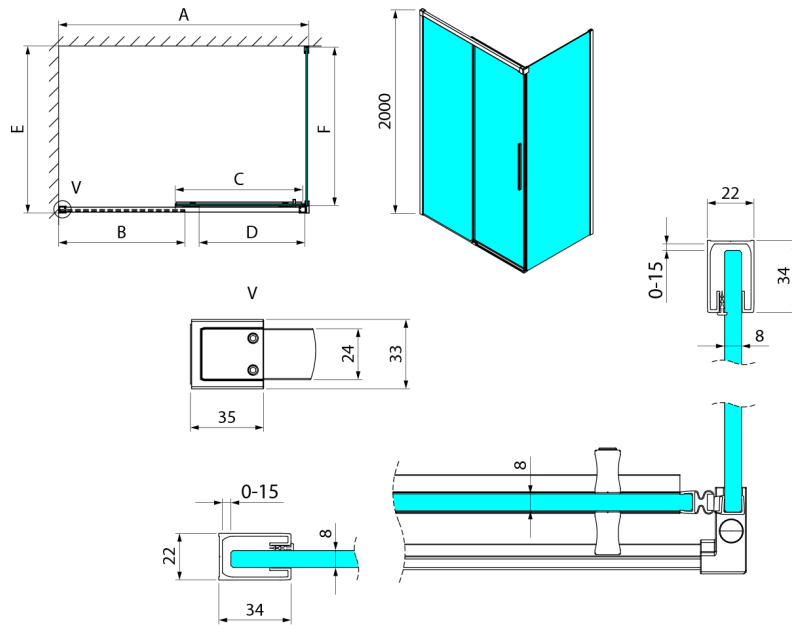

LUXOR GOLD MATT sprchové dveře 1000mm, čiré sklo

Objednací kód: GU1210G

Rozměry

Šířka: 1000 mm
Výška: 2000 mm

Parametry

Záruka: 3 roky

Technický list

| MODEL | A | B | C | D |
|----------|-----------|-----|-----|-----|
| GU1210x | 985-1005 | 475 | 514 | 400 |
| GU1211x | 1085-1105 | 525 | 564 | 450 |
| GU1212x | 1185-1205 | 575 | 614 | 500 |
| GU1213x | 1285-1305 | 625 | 664 | 550 |
| GU1214x | 1385-1405 | 675 | 714 | 600 |
| GU1215x | 1485-1505 | 725 | 764 | 650 |
| x=B/G/CH | | | | |

| MODEL | A | B | C | D |
|----------|-----------|-----|-----|-----|
| GU1210x | 985-1000 | 475 | 514 | 400 |
| GU1211x | 1085-1100 | 525 | 564 | 450 |
| GU1212x | 1185-1200 | 575 | 614 | 500 |
| GU1213x | 1285-1300 | 625 | 664 | 550 |
| GU1214x | 1385-1400 | 675 | 714 | 600 |
| GU1215x | 1485-1500 | 725 | 764 | 650 |
| x=B/G/CH | | | | |
| | E | F | | |
| GU5680x | 785-800 | 750 | | |
| GU5690x | 885-900 | 850 | | |
| GU5610x | 985-1000 | 950 | | |