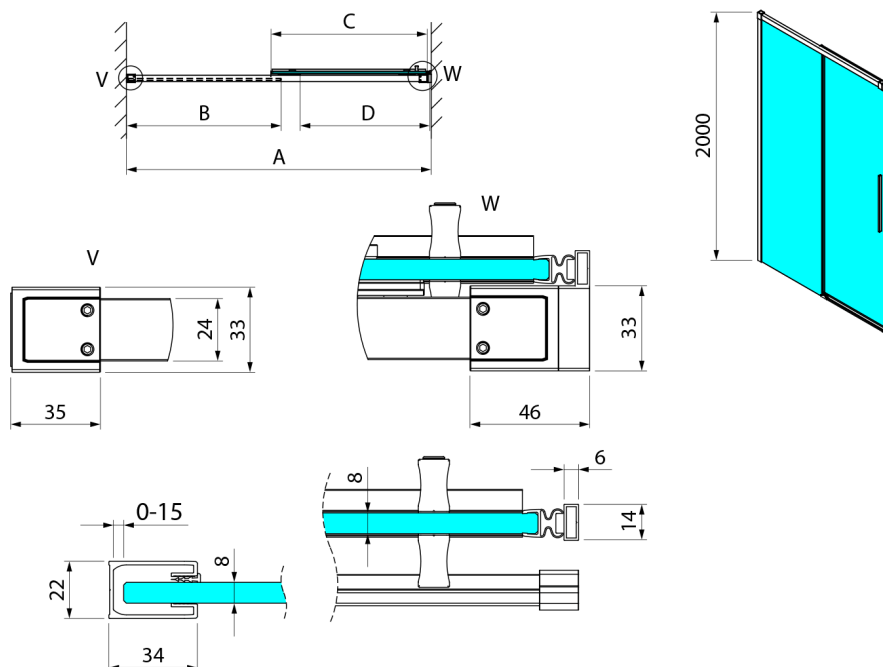

LUXOR BLACK sprchové dveře 1500mm, čiré sklo

Objednací kód: GU1215B

Rozměry

Šířka: 1500 mm

Výška: 2000 mm

Parametry

Záruka: 3 roky

Technický list

MODEL	A	B	C	D
GU1210x	985-1005	475	514	400
GU1211x	1085-1105	525	564	450
GU1212x	1185-1205	575	614	500
GU1213x	1285-1305	625	664	550
GU1214x	1385-1405	675	714	600
GU1215x	1485-1505	725	764	650
x=B/G/CH				

MODEL	A	B	C	D
GU1210x	985-1000	475	514	400
GU1211x	1085-1100	525	564	450
GU1212x	1185-1200	575	614	500
GU1213x	1285-1300	625	664	550
GU1214x	1385-1400	675	714	600
GU1215x	1485-1500	725	764	650
x=B/G/CH				
	E	F		
GU5680x	785-800	750		
GU5690x	885-900	850		
GU5610x	985-1000	950		