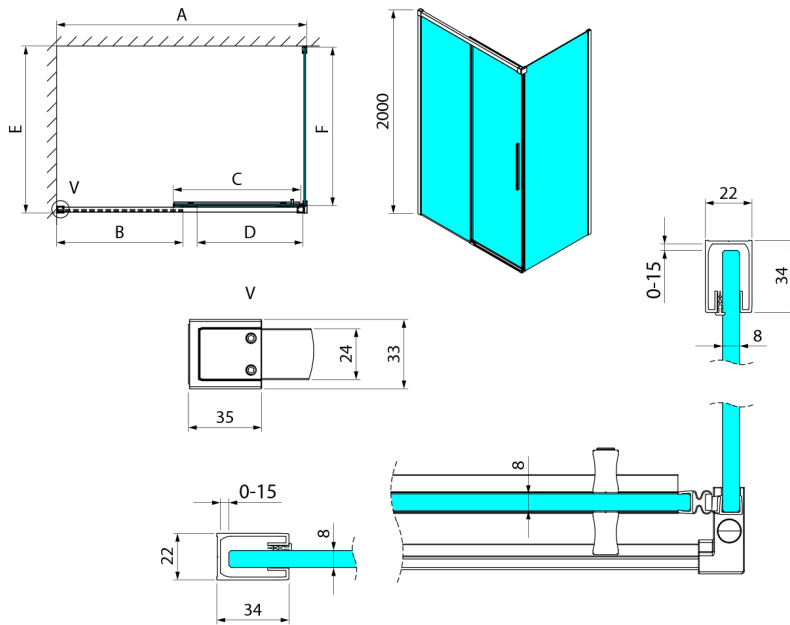

LUXOR BLACK sprchové dveře 1500mm, čiré sklo

Objednací kód: GU1215B

Rozměry

Šířka: 1500 mm

Výška: 2000 mm

Parametry

Záruka: 3 roky

Technický list

MODEL	A	B	C	D
GU1210x	985-1005	475	514	400
GU1211x	1085-1105	525	564	450
GU1212x	1185-1205	575	614	500
GU1213x	1285-1305	625	664	550
GU1214x	1385-1405	675	714	600
GU1215x	1485-1505	725	764	650
x=B/G/CH				

MODEL	A	B	C	D
GU1210x	985-1000	475	514	400
GU1211x	1085-1100	525	564	450
GU1212x	1185-1200	575	614	500
GU1213x	1285-1300	625	664	550
GU1214x	1385-1400	675	714	600
GU1215x	1485-1500	725	764	650
x=B/G/CH				
	E	F		
GU5680x	785-800	750		
GU5690x	885-900	850		
GU5610x	985-1000	950		