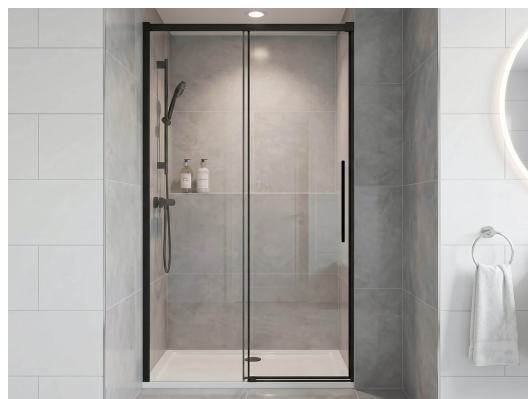

LUXOR BLACK sprchové dveře 1500mm, čiré sklo

Objednací kód: GU1215B

Rozměry

Šířka: 1500 mm

Výška: 2000 mm

Parametry

Záruka: 3 roky

Technický list