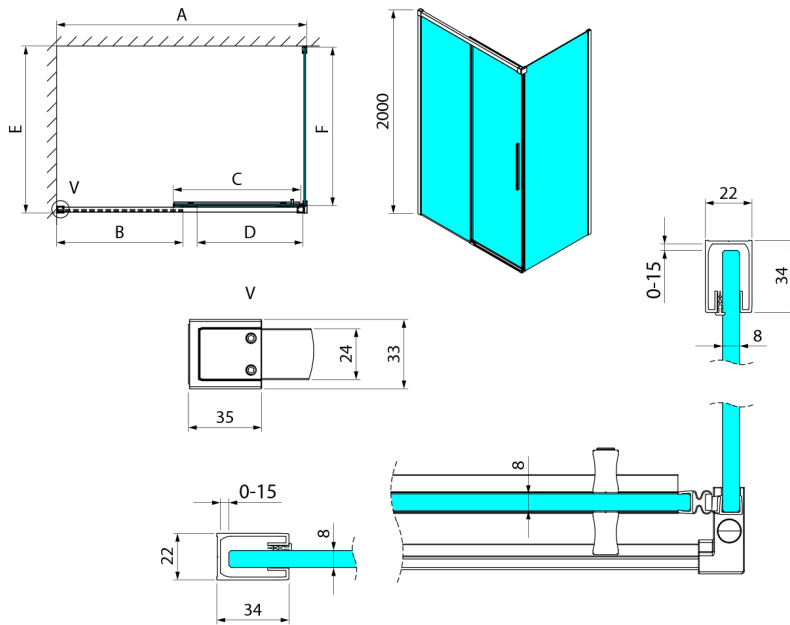

### Rozměry

Šířka: 1300 mm  
Výška: 2000 mm

## Technický list

MODEL	A	B	C	D
GU1210x	985-1005	475	514	400
GU1211x	1085-1105	525	564	450
GU1212x	1185-1205	575	614	500
GU1213x	1285-1305	625	664	550
GU1214x	1385-1405	675	714	600
GU1215x	1485-1505	725	764	650
x=B/G/CH				