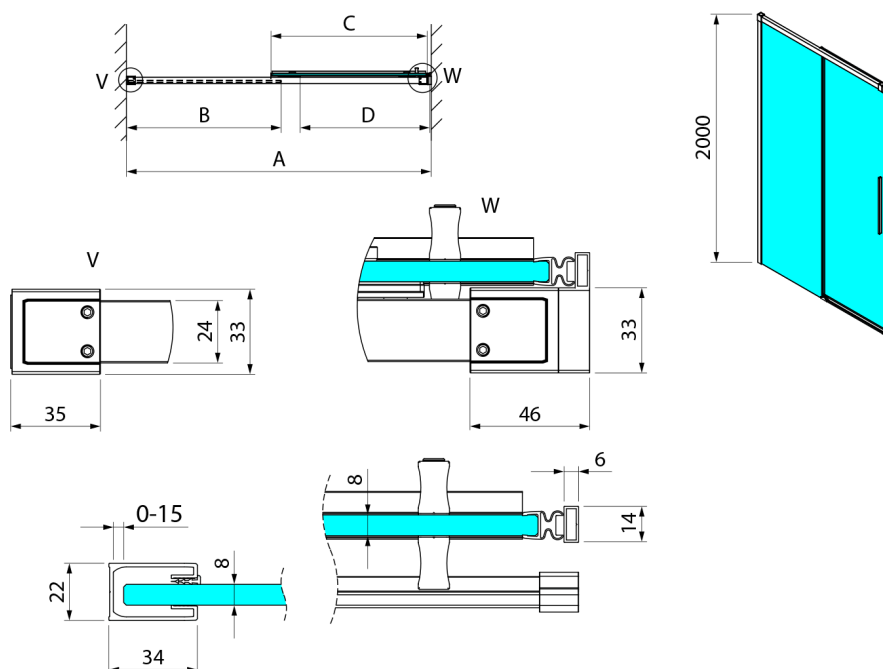

### Rozměry

Šířka: 1300 mm  
Výška: 2000 mm

## Technický list

MODEL	A	B	C	D
GU1210x	985-1005	475	514	400
GU1211x	1085-1105	525	564	450
GU1212x	1185-1205	575	614	500
GU1213x	1285-1305	625	664	550
GU1214x	1385-1405	675	714	600
GU1215x	1485-1505	725	764	650
x=B/G/CH				

MODEL	A	B	C	D
GU1210x	985-1000	475	514	400
GU1211x	1085-1100	525	564	450
GU1212x	1185-1200	575	614	500
GU1213x	1285-1300	625	664	550
GU1214x	1385-1400	675	714	600
GU1215x	1485-1500	725	764	650
x=B/G/CH				
	E	F		
GU5680x	785-800	750		
GU5690x	885-900	850		
GU5610x	985-1000	950		