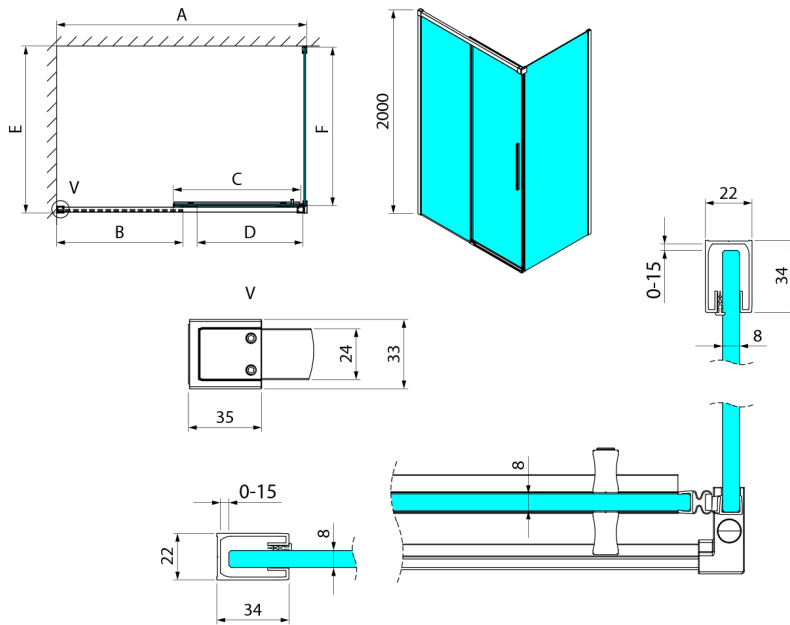

### Rozměry

Šířka: 1200 mm  
Výška: 2000 mm

## Technický list

MODEL	A	B	C	D
GU1210x	985-1005	475	514	400
GU1211x	1085-1105	525	564	450
GU1212x	1185-1205	575	614	500
GU1213x	1285-1305	625	664	550
GU1214x	1385-1405	675	714	600
GU1215x	1485-1505	725	764	650
x=B/G/CH				