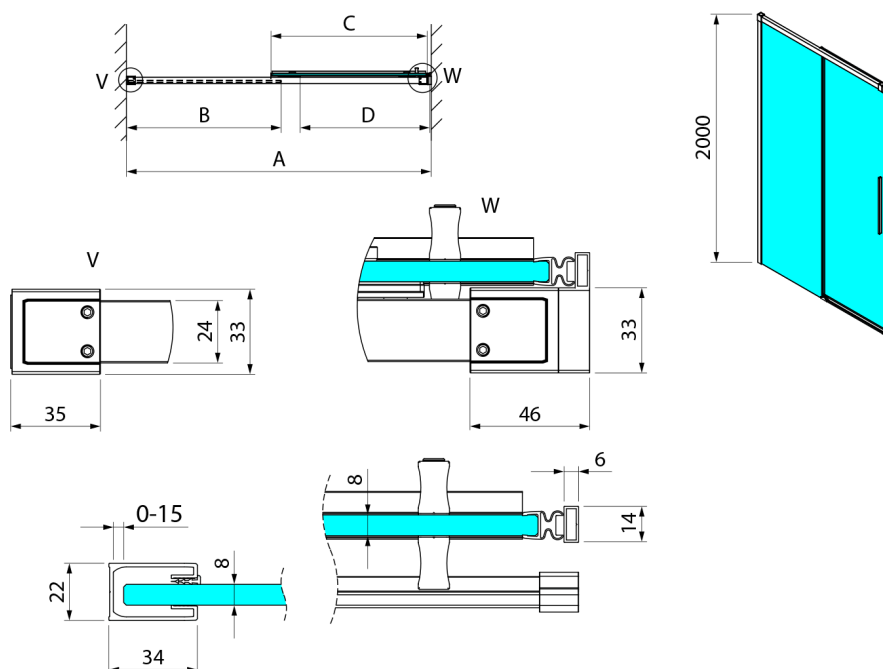

### Rozměry

Šířka: 1200 mm  
Výška: 2000 mm

## Technický list

MODEL	A	B	C	D
GU1210x	985-1005	475	514	400
GU1211x	1085-1105	525	564	450
GU1212x	1185-1205	575	614	500
GU1213x	1285-1305	625	664	550
GU1214x	1385-1405	675	714	600
GU1215x	1485-1505	725	764	650
x=B/G/CH				

MODEL	A	B	C	D
GU1210x	985-1000	475	514	400
GU1211x	1085-1100	525	564	450
GU1212x	1185-1200	575	614	500
GU1213x	1285-1300	625	664	550
GU1214x	1385-1400	675	714	600
GU1215x	1485-1500	725	764	650
x=B/G/CH				
	E	F		
GU5680x	785-800	750		
GU5690x	885-900	850		
GU5610x	985-1000	950		