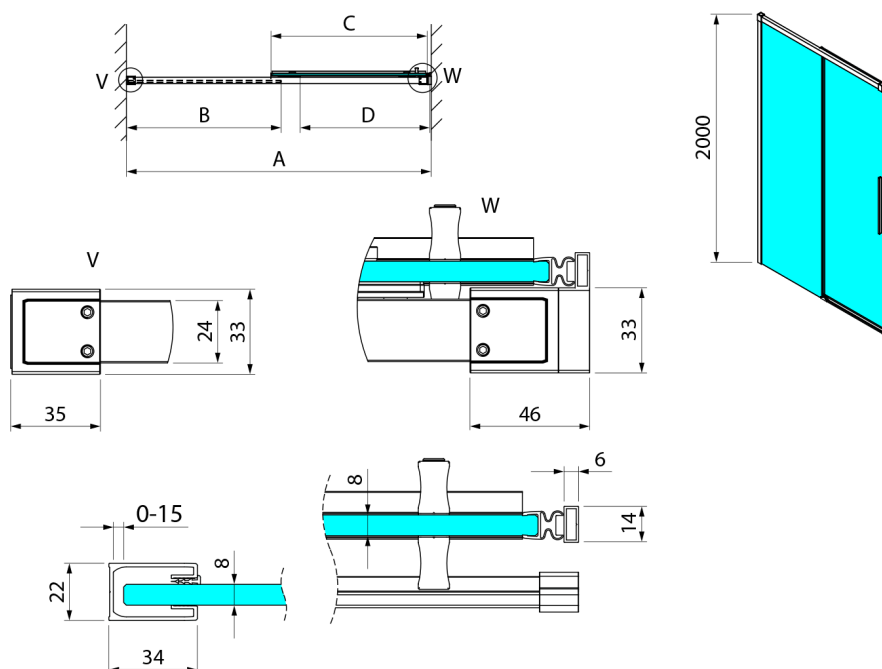

### Rozměry

Šířka: 1100 mm  
Výška: 2000 mm

## Technický list

MODEL	A	B	C	D
GU1210x	985-1005	475	514	400
GU1211x	1085-1105	525	564	450
GU1212x	1185-1205	575	614	500
GU1213x	1285-1305	625	664	550
GU1214x	1385-1405	675	714	600
GU1215x	1485-1505	725	764	650
x=B/G/CH				

MODEL	A	B	C	D
GU1210x	985-1000	475	514	400
GU1211x	1085-1100	525	564	450
GU1212x	1185-1200	575	614	500
GU1213x	1285-1300	625	664	550
GU1214x	1385-1400	675	714	600
GU1215x	1485-1500	725	764	650
x=B/G/CH				
	E	F		
GU5680x	785-800	750		
GU5690x	885-900	850		
GU5610x	985-1000	950		