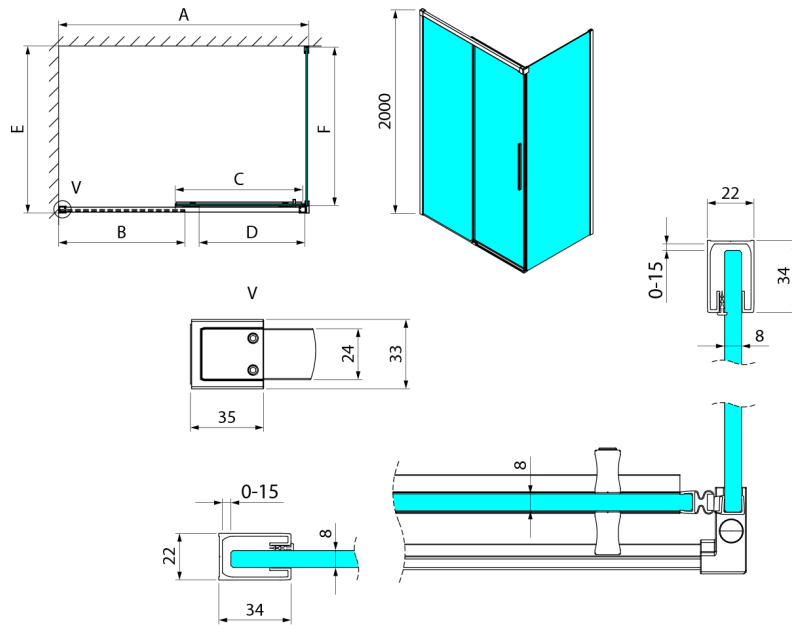

### Rozměry

Šířka: 1100 mm  
Výška: 2000 mm

## Technický list

MODEL	A	B	C	D
GU1210x	985-1005	475	514	400
GU1211x	1085-1105	525	564	450
GU1212x	1185-1205	575	614	500
GU1213x	1285-1305	625	664	550
GU1214x	1385-1405	675	714	600
GU1215x	1485-1505	725	764	650
x=B/G/CH				