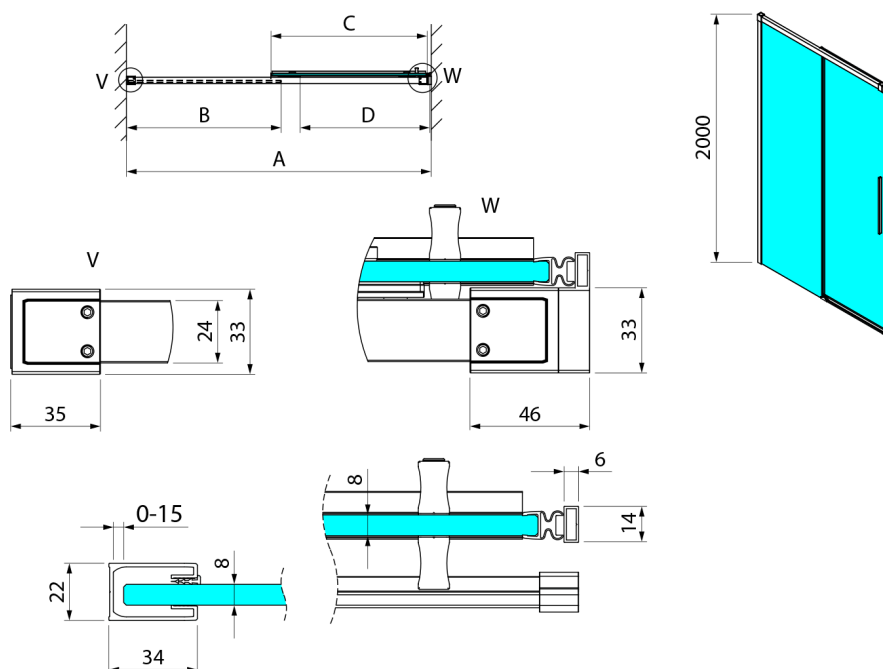

LUXOR BLACK sprchové dveře 1000mm, čiré sklo

Objednací kód: GU1210B

Rozměry

Šířka: 1000 mm
Výška: 2000 mm

Parametry

Záruka: 3 roky

Technický list

MODEL	A	B	C	D
GU1210x	985-1005	475	514	400
GU1211x	1085-1105	525	564	450
GU1212x	1185-1205	575	614	500
GU1213x	1285-1305	625	664	550
GU1214x	1385-1405	675	714	600
GU1215x	1485-1505	725	764	650
x=B/G/CH				

MODEL	A	B	C	D
GU1210x	985-1000	475	514	400
GU1211x	1085-1100	525	564	450
GU1212x	1185-1200	575	614	500
GU1213x	1285-1300	625	664	550
GU1214x	1385-1400	675	714	600
GU1215x	1485-1500	725	764	650
x=B/G/CH				
	E	F		
GU5680x	785-800	750		
GU5690x	885-900	850		
GU5610x	985-1000	950		