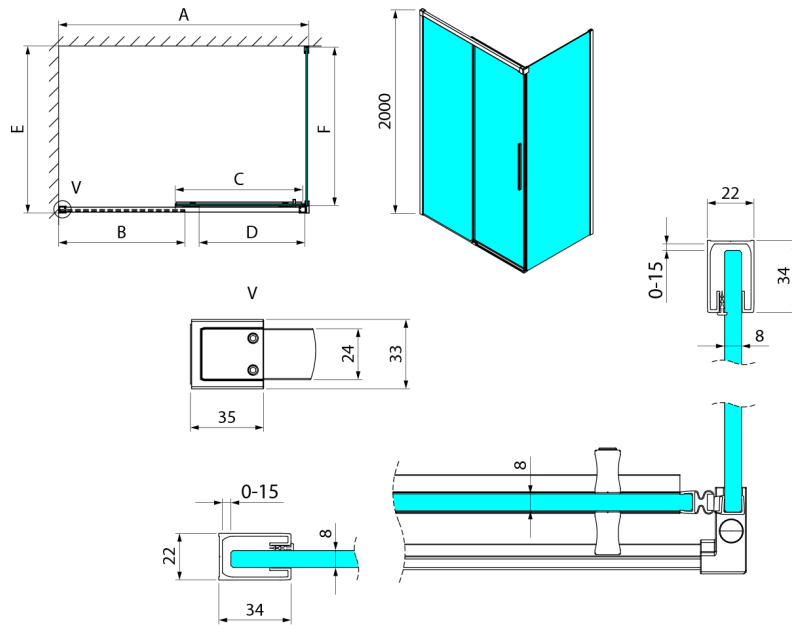

LUXOR BLACK sprchové dveře 1000mm, čiré sklo

Objednací kód: GU1210B

Rozměry

Šířka: 1000 mm
Výška: 2000 mm

Parametry

Záruka: 3 roky

Technický list

MODEL	A	B	C	D
GU1210x	985-1005	475	514	400
GU1211x	1085-1105	525	564	450
GU1212x	1185-1205	575	614	500
GU1213x	1285-1305	625	664	550
GU1214x	1385-1405	675	714	600
GU1215x	1485-1505	725	764	650
x=B/G/CH				

MODEL	A	B	C	D
GU1210x	985-1000	475	514	400
GU1211x	1085-1100	525	564	450
GU1212x	1185-1200	575	614	500
GU1213x	1285-1300	625	664	550
GU1214x	1385-1400	675	714	600
GU1215x	1485-1500	725	764	650
x=B/G/CH				
	E	F		
GU5680x	785-800	750		
GU5690x	885-900	850		
GU5610x	985-1000	950		