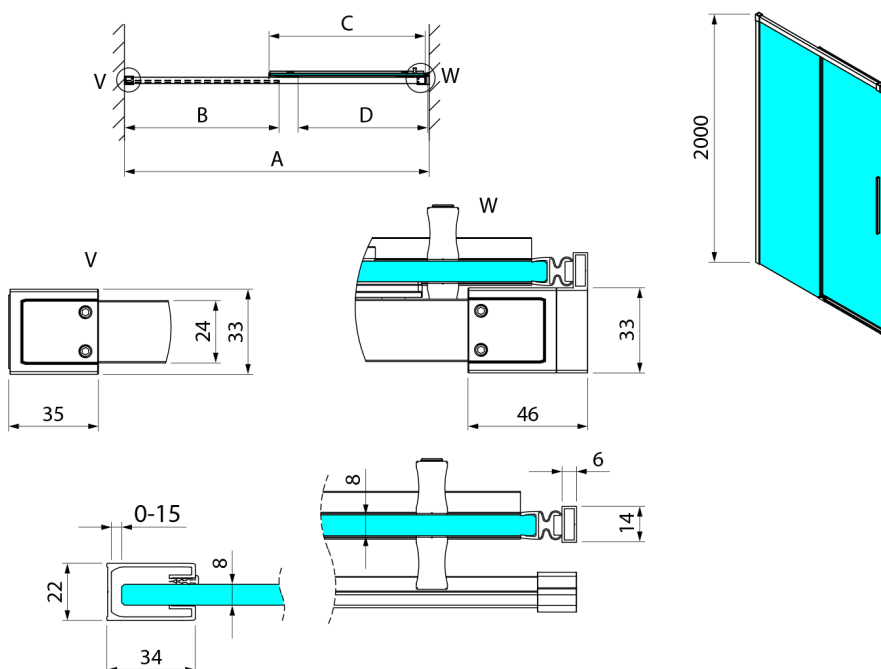

### Rozměry

Šířka: 1500 mm  
Výška: 2000 mm

## Technický list

MODEL	A	B	C	D
GU1210x	985-1005	475	514	400
GU1211x	1085-1105	525	564	450
GU1212x	1185-1205	575	614	500
GU1213x	1285-1305	625	664	550
GU1214x	1385-1405	675	714	600
GU1215x	1485-1505	725	764	650
x=B/G/CH				

MODEL	A	B	C	D
GU1210x	985-1000	475	514	400
GU1211x	1085-1100	525	564	450
GU1212x	1185-1200	575	614	500
GU1213x	1285-1300	625	664	550
GU1214x	1385-1400	675	714	600
GU1215x	1485-1500	725	764	650
x=B/G/CH				
	E	F		
GU5680x	785-800	750		
GU5690x	885-900	850		
GU5610x	985-1000	950		