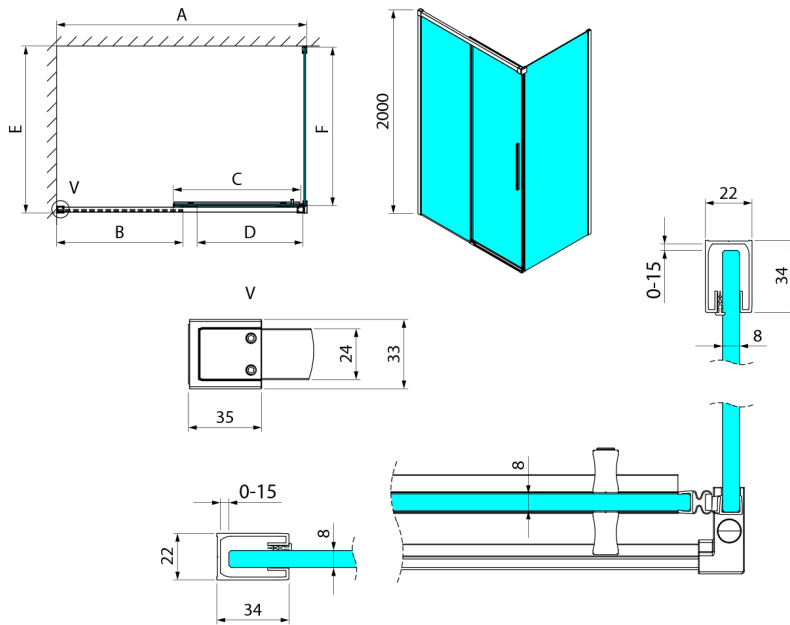

### Rozměry

Šířka: 1500 mm  
Výška: 2000 mm

## Technický list

MODEL	A	B	C	D
GU1210x	985-1005	475	514	400
GU1211x	1085-1105	525	564	450
GU1212x	1185-1205	575	614	500
GU1213x	1285-1305	625	664	550
GU1214x	1385-1405	675	714	600
GU1215x	1485-1505	725	764	650
x=B/G/CH				