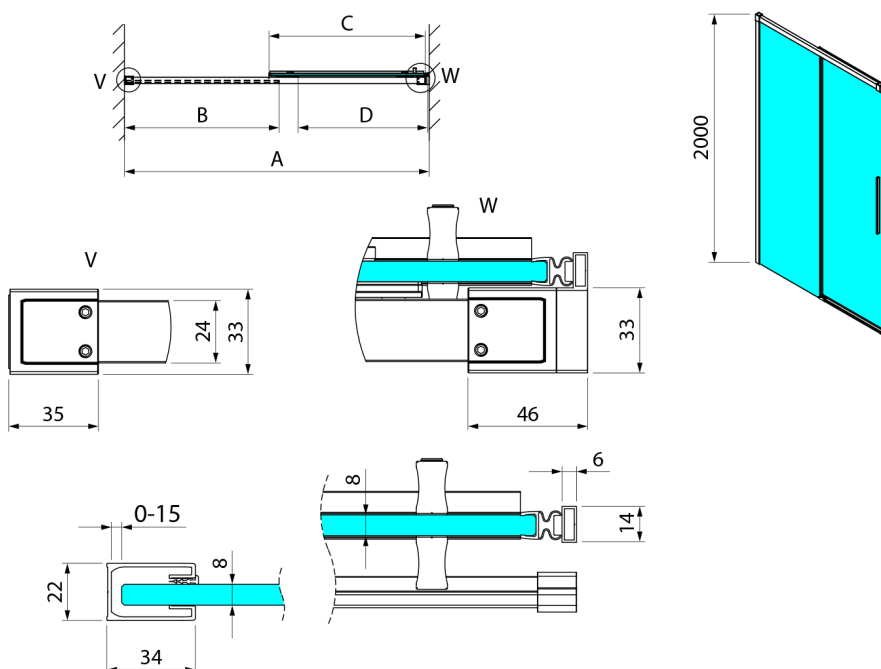

LUXOR sprchové dveře 1400mm, čiré sklo

Objednací kód: GU1214CH

Rozměry

Šířka: 1400 mm

Výška: 2000 mm

Parametry

Záruka: 3 roky

Technický list

MODEL	A	B	C	D
GU1210x	985-1005	475	514	400
GU1211x	1085-1105	525	564	450
GU1212x	1185-1205	575	614	500
GU1213x	1285-1305	625	664	550
GU1214x	1385-1405	675	714	600
GU1215x	1485-1505	725	764	650
x=B/G/CH				

MODEL	A	B	C	D
GU1210x	985-1000	475	514	400
GU1211x	1085-1100	525	564	450
GU1212x	1185-1200	575	614	500
GU1213x	1285-1300	625	664	550
GU1214x	1385-1400	675	714	600
GU1215x	1485-1500	725	764	650
x=B/G/CH				
	E	F		
GU5680x	785-800	750		
GU5690x	885-900	850		
GU5610x	985-1000	950		