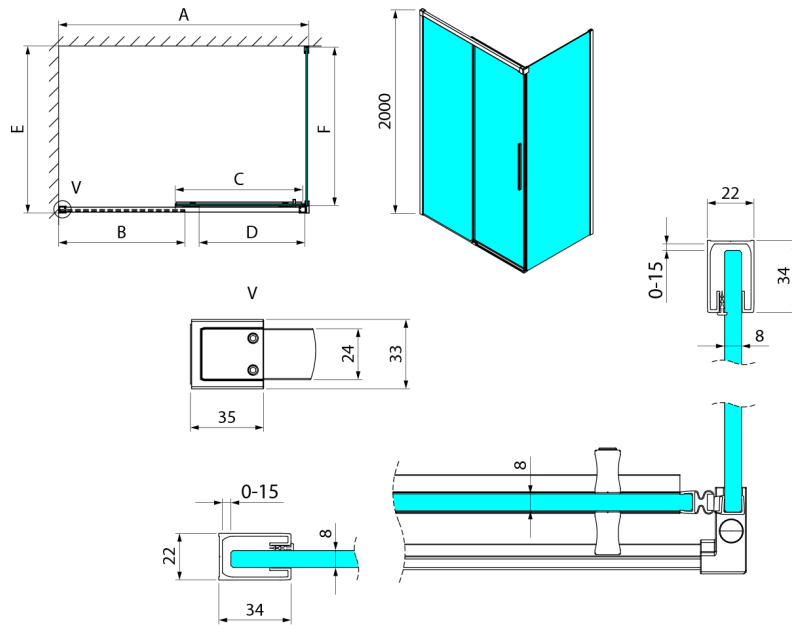

LUXOR sprchové dveře 1400mm, čiré sklo

Objednací kód: GU1214CH

Rozměry

Šířka: 1400 mm

Výška: 2000 mm

Parametry

Záruka: 3 roky

Technický list

MODEL	A	B	C	D
GU1210x	985-1005	475	514	400
GU1211x	1085-1105	525	564	450
GU1212x	1185-1205	575	614	500
GU1213x	1285-1305	625	664	550
GU1214x	1385-1405	675	714	600
GU1215x	1485-1505	725	764	650
x=B/G/CH				

MODEL	A	B	C	D
GU1210x	985-1000	475	514	400
GU1211x	1085-1100	525	564	450
GU1212x	1185-1200	575	614	500
GU1213x	1285-1300	625	664	550
GU1214x	1385-1400	675	714	600
GU1215x	1485-1500	725	764	650
x=B/G/CH				
	E	F		
GU5680x	785-800	750		
GU5690x	885-900	850		
GU5610x	985-1000	950		