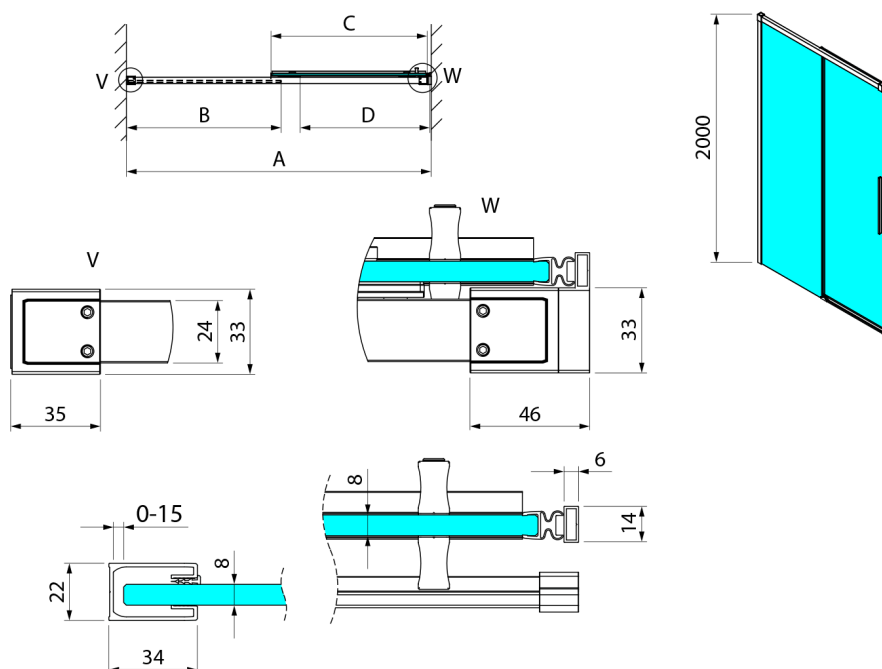

LUXOR sprchové dveře 1300mm, čiré sklo

Objednací kód: GU1213CH

Rozměry

Šířka: 1300 mm
Výška: 2000 mm

Parametry

Záruka: 3 roky

Technický list

MODEL	A	B	C	D
GU1210x	985-1005	475	514	400
GU1211x	1085-1105	525	564	450
GU1212x	1185-1205	575	614	500
GU1213x	1285-1305	625	664	550
GU1214x	1385-1405	675	714	600
GU1215x	1485-1505	725	764	650
x=B/G/CH				

MODEL	A	B	C	D
GU1210x	985-1000	475	514	400
GU1211x	1085-1100	525	564	450
GU1212x	1185-1200	575	614	500
GU1213x	1285-1300	625	664	550
GU1214x	1385-1400	675	714	600
GU1215x	1485-1500	725	764	650
x=B/G/CH				
	E	F		
GU5680x	785-800	750		
GU5690x	885-900	850		
GU5610x	985-1000	950		