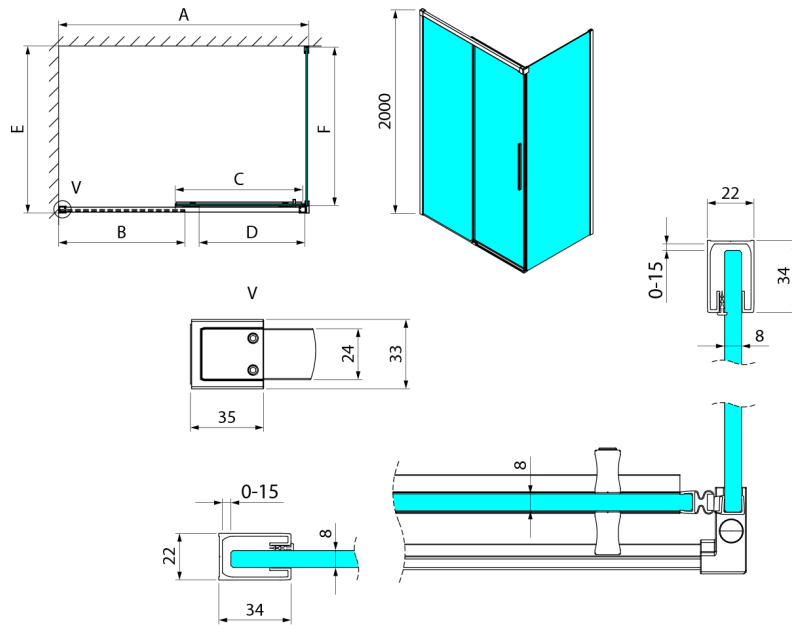

LUXOR sprchové dveře 1300mm, čiré sklo

Objednací kód: GU1213CH

Rozměry

Šířka: 1300 mm
Výška: 2000 mm

Parametry

Záruka: 3 roky

Technický list

MODEL	A	B	C	D
GU1210x	985-1005	475	514	400
GU1211x	1085-1105	525	564	450
GU1212x	1185-1205	575	614	500
GU1213x	1285-1305	625	664	550
GU1214x	1385-1405	675	714	600
GU1215x	1485-1505	725	764	650
x=B/G/CH				

MODEL	A	B	C	D
GU1210x	985-1000	475	514	400
GU1211x	1085-1100	525	564	450
GU1212x	1185-1200	575	614	500
GU1213x	1285-1300	625	664	550
GU1214x	1385-1400	675	714	600
GU1215x	1485-1500	725	764	650
x=B/G/CH				
	E	F		
GU5680x	785-800	750		
GU5690x	885-900	850		
GU5610x	985-1000	950		