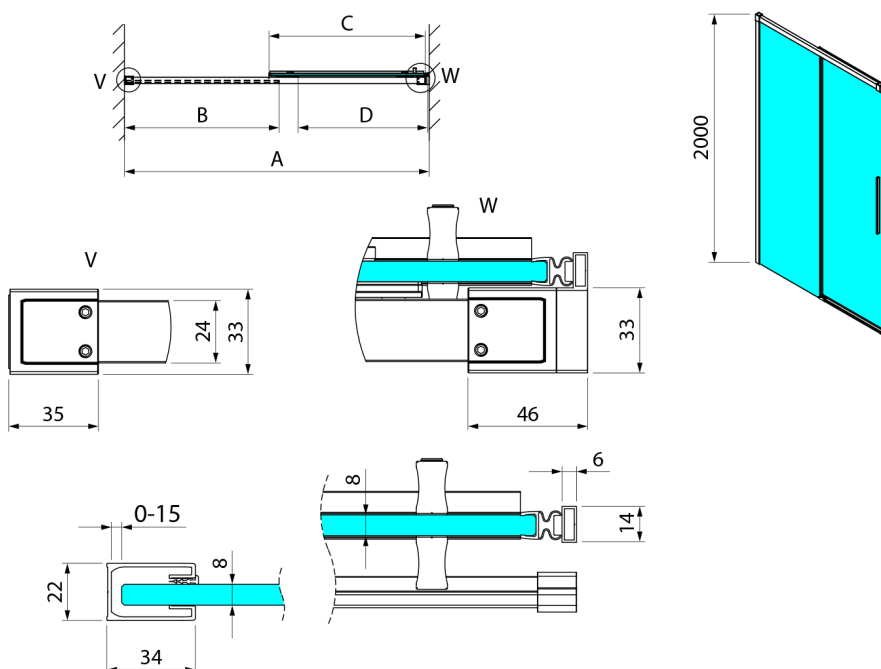

LUXOR sprchové dveře 1200mm, čiré sklo

Objednací kód: GU1212CH

Rozměry

Šířka: 1200 mm

Výška: 2000 mm

Parametry

Záruka: 3 roky

Technický list

MODEL	A	B	C	D
GU1210x	985-1005	475	514	400
GU1211x	1085-1105	525	564	450
GU1212x	1185-1205	575	614	500
GU1213x	1285-1305	625	664	550
GU1214x	1385-1405	675	714	600
GU1215x	1485-1505	725	764	650
x=B/G/CH				

MODEL	A	B	C	D
GU1210x	985-1000	475	514	400
GU1211x	1085-1100	525	564	450
GU1212x	1185-1200	575	614	500
GU1213x	1285-1300	625	664	550
GU1214x	1385-1400	675	714	600
GU1215x	1485-1500	725	764	650
x=B/G/CH				
	E	F		
GU5680x	785-800	750		
GU5690x	885-900	850		
GU5610x	985-1000	950		