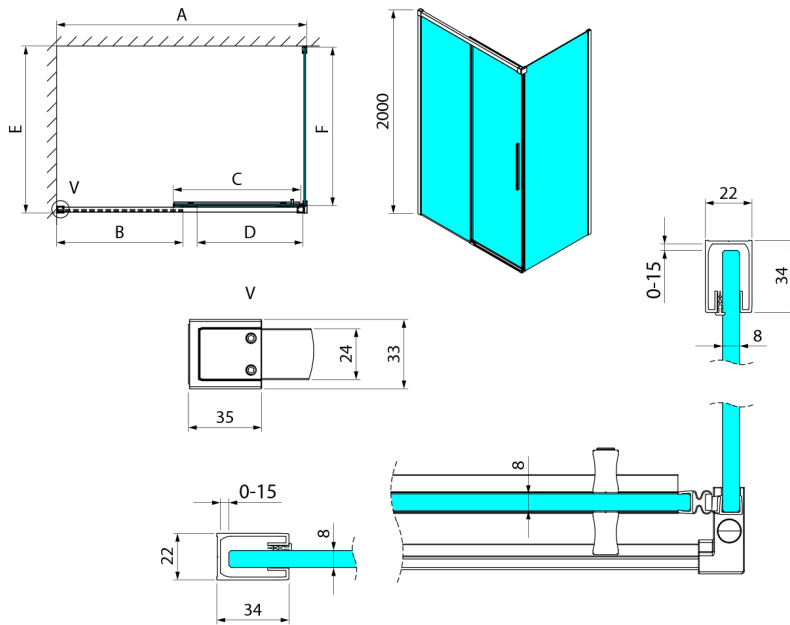

LUXOR sprchové dveře 1200mm, čiré sklo

Objednací kód: GU1212CH

Rozměry

Šířka: 1200 mm

Výška: 2000 mm

Parametry

Záruka: 3 roky

Technický list

MODEL	A	B	C	D
GU1210x	985-1005	475	514	400
GU1211x	1085-1105	525	564	450
GU1212x	1185-1205	575	614	500
GU1213x	1285-1305	625	664	550
GU1214x	1385-1405	675	714	600
GU1215x	1485-1505	725	764	650
x=B/G/CH				

MODEL	A	B	C	D
GU1210x	985-1000	475	514	400
GU1211x	1085-1100	525	564	450
GU1212x	1185-1200	575	614	500
GU1213x	1285-1300	625	664	550
GU1214x	1385-1400	675	714	600
GU1215x	1485-1500	725	764	650
x=B/G/CH				
	E	F		
GU5680x	785-800	750		
GU5690x	885-900	850		
GU5610x	985-1000	950		