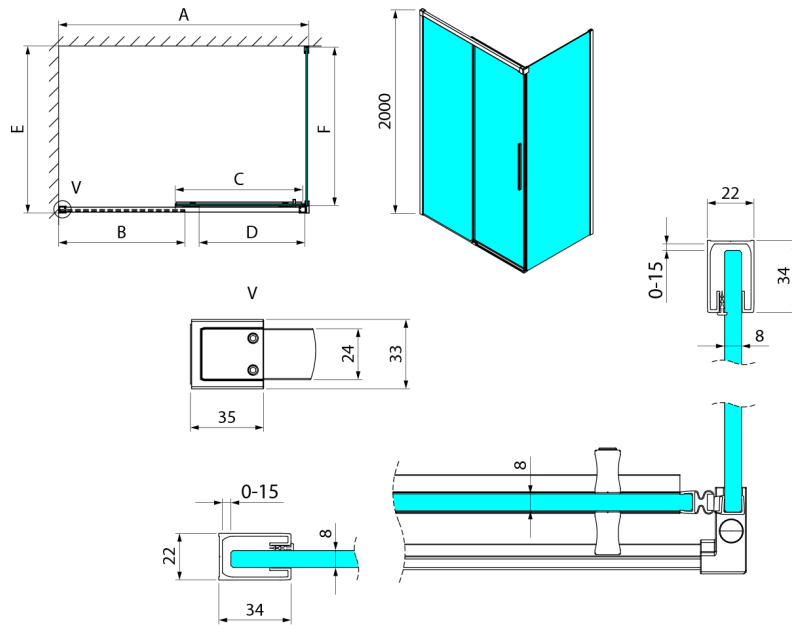

LUXOR sprchové dveře 1100mm, čiré sklo

Objednací kód: GU1211CH

Rozměry

Šířka: 1100 mm
Výška: 2000 mm

Parametry

Záruka: 3 roky

Technický list

MODEL	A	B	C	D
GU1210x	985-1005	475	514	400
GU1211x	1085-1105	525	564	450
GU1212x	1185-1205	575	614	500
GU1213x	1285-1305	625	664	550
GU1214x	1385-1405	675	714	600
GU1215x	1485-1505	725	764	650
x=B/G/CH				

MODEL	A	B	C	D
GU1210x	985-1000	475	514	400
GU1211x	1085-1100	525	564	450
GU1212x	1185-1200	575	614	500
GU1213x	1285-1300	625	664	550
GU1214x	1385-1400	675	714	600
GU1215x	1485-1500	725	764	650
x=B/G/CH				
	E	F		
GU5680x	785-800	750		
GU5690x	885-900	850		
GU5610x	985-1000	950		