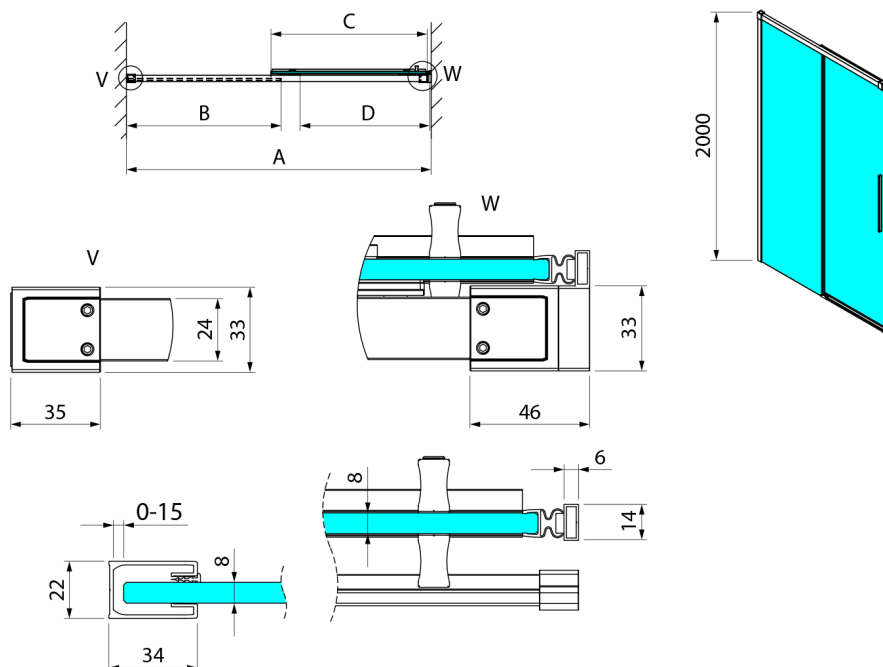

LUXOR sprchové dveře 1100mm, čiré sklo

Objednací kód: GU1211CH

Rozměry

Šířka: 1100 mm
Výška: 2000 mm

Parametry

Záruka: 3 roky

Technický list

MODEL	A	B	C	D
GU1210x	985-1005	475	514	400
GU1211x	1085-1105	525	564	450
GU1212x	1185-1205	575	614	500
GU1213x	1285-1305	625	664	550
GU1214x	1385-1405	675	714	600
GU1215x	1485-1505	725	764	650
x=B/G/CH				

MODEL	A	B	C	D
GU1210x	985-1000	475	514	400
GU1211x	1085-1100	525	564	450
GU1212x	1185-1200	575	614	500
GU1213x	1285-1300	625	664	550
GU1214x	1385-1400	675	714	600
GU1215x	1485-1500	725	764	650
x=B/G/CH				
	E	F		
GU5680x	785-800	750		
GU5690x	885-900	850		
GU5610x	985-1000	950		