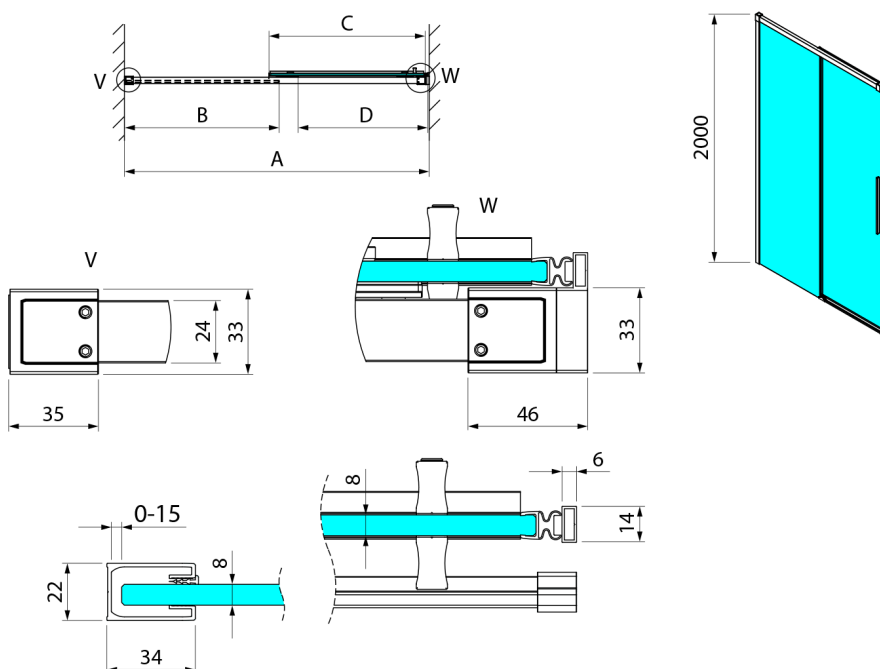

LUXOR sprchové dveře 1000mm, čiré sklo

Objednací kód: GU1210CH

Rozměry

Šířka: 1000 mm

Výška: 2000 mm

Parametry

Záruka: 3 roky

Technický list

MODEL	A	B	C	D
GU1210x	985-1005	475	514	400
GU1211x	1085-1105	525	564	450
GU1212x	1185-1205	575	614	500
GU1213x	1285-1305	625	664	550
GU1214x	1385-1405	675	714	600
GU1215x	1485-1505	725	764	650
x=B/G/CH				

MODEL	A	B	C	D
GU1210x	985-1000	475	514	400
GU1211x	1085-1100	525	564	450
GU1212x	1185-1200	575	614	500
GU1213x	1285-1300	625	664	550
GU1214x	1385-1400	675	714	600
GU1215x	1485-1500	725	764	650
x=B/G/CH				
	E	F		
GU5680x	785-800	750		
GU5690x	885-900	850		
GU5610x	985-1000	950		