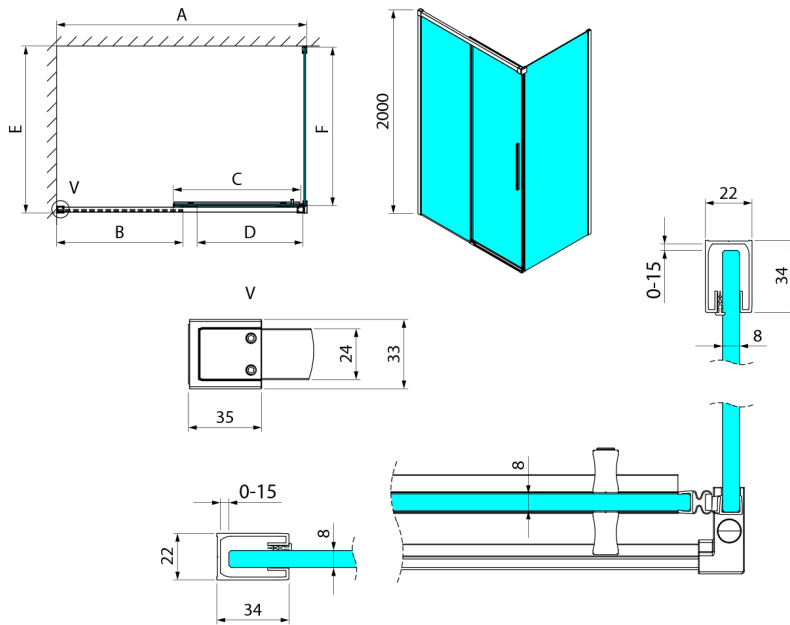

LUXOR sprchové dveře 1000mm, čiré sklo

Objednací kód: GU1210CH

Rozměry

Šířka: 1000 mm

Výška: 2000 mm

Parametry

Záruka: 3 roky

Technický list

MODEL	A	B	C	D
GU1210x	985-1005	475	514	400
GU1211x	1085-1105	525	564	450
GU1212x	1185-1205	575	614	500
GU1213x	1285-1305	625	664	550
GU1214x	1385-1405	675	714	600
GU1215x	1485-1505	725	764	650
x=B/G/CH				

MODEL	A	B	C	D
GU1210x	985-1000	475	514	400
GU1211x	1085-1100	525	564	450
GU1212x	1185-1200	575	614	500
GU1213x	1285-1300	625	664	550
GU1214x	1385-1400	675	714	600
GU1215x	1485-1500	725	764	650
x=B/G/CH				
	E	F		
GU5680x	785-800	750		
GU5690x	885-900	850		
GU5610x	985-1000	950		