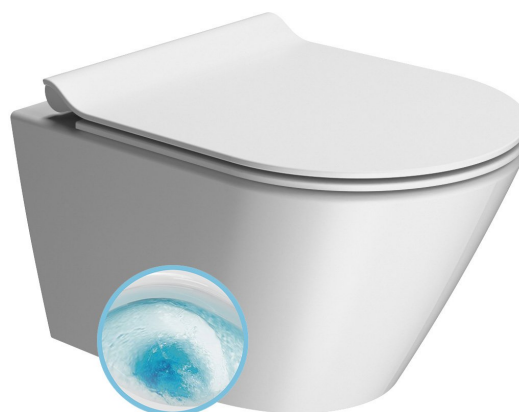

## KUBE X závěsná WC mísa, GeniusFlush, 36x50cm, bílá dual-mat

Objednací kód: 941209

### Rozměry

Šířka: 360 mm  
Výška: 345 mm  
Hloubka: 500 mm

### Parametry

Záruka: 2 roky  
Barva: Bílá mat  
Materiál: Keramika