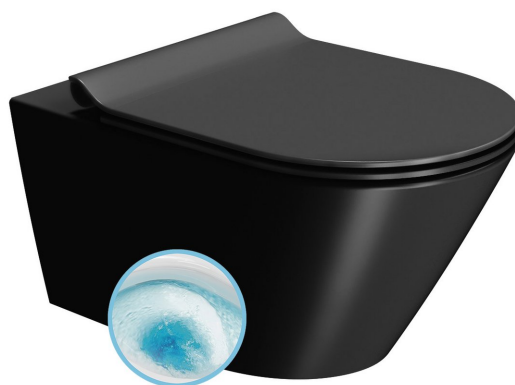

## KUBE X závěsná WC mísa, GeniusFlush, 36x55cm, černá dual-mat

Objednací kód: 941326

### Rozměry

Šířka: 360 mm  
Výška: 345 mm  
Hloubka: 550 mm

### Parametry

Záruka: 2 roky  
Barva: Černá  
Materiál: Keramika