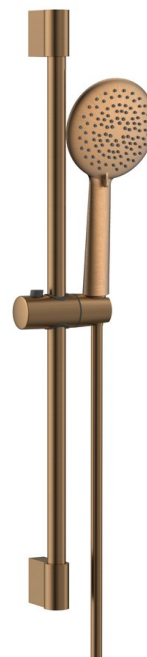

Sprchová souprava, posuvný držák 708mm, měď mat

Objednací kód: SC715PG

Rozměry

Výška: 708 mm

Parametry

Záruka: 2 roky

Barva: Měď mat

Materiál: ABS/nerez