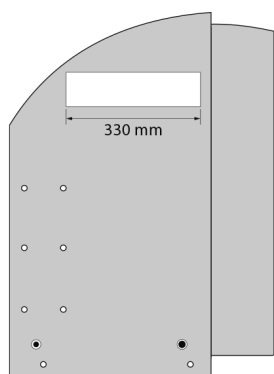

WEGA zrcadlo s policemi 65x90cm

Objednací kód: 65028

Rozměry

Šířka: 650 mm

Výška: 900 mm

Parametry

Záruka: 2 roky

Technický list

65028
900x650

— 180x6x100 mm
— 650x6x110 mm