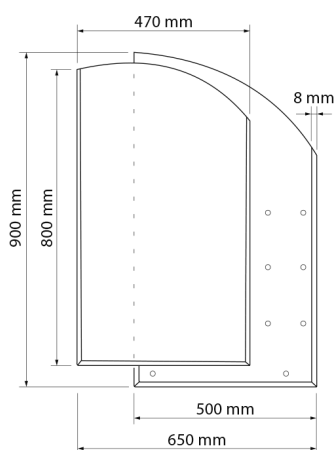

### Rozměry

Šířka: 650 mm

Výška: 900 mm

## Technický list

65028  
900x650

— 180x6x100 mm  
— 650x6x110 mm