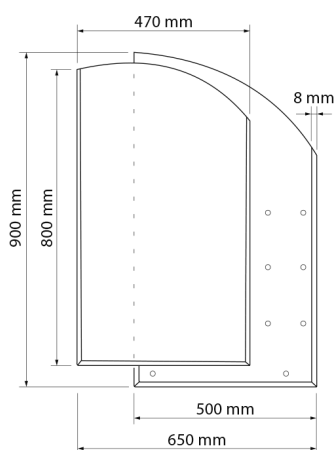

WEGA zrcadlo s policemi 65x90cm

Objednací kód: 65028

Rozměry

Šířka: 650 mm

Výška: 900 mm

Parametry

Záruka: 2 roky

Technický list

65028
900x650

— 180x6x100 mm
— 650x6x110 mm