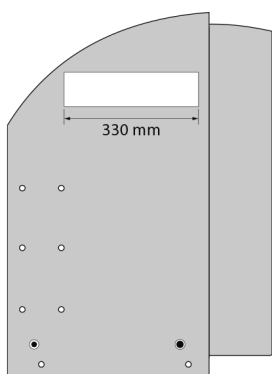

### Rozměry

Šířka: 650 mm

Výška: 900 mm

## Technický list

65028  
900x650

— 180x6x100 mm  
— 650x6x110 mm