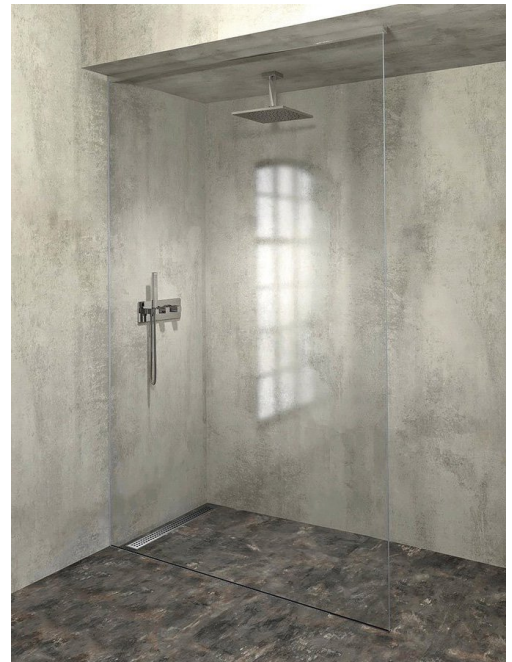

**ARCHITEX sada pro uchycení skla, podlaha-stěna-strop se spádovou lištou,
1615x2600mm, levá, leštěný hliník**

Objednací kód: AX2616L

Rozměry
Šířka: 1615 mm

Technický list