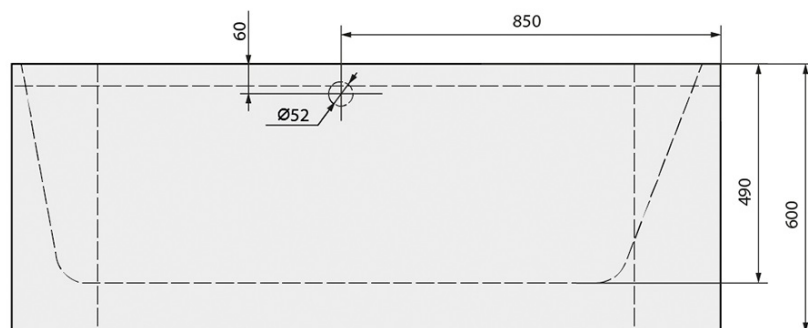

Objednací kód: 34611MAR

Základní informace

Značka: Polysan
Série: MONOLITH

Rozměry

Délka: 1600 mm
Šířka: 745 mm
Výška: 600 mm
Objem: 255 l

Parametry

Záruka: 10 let
Hmotnost / ks: 37 kg
Balení: 1 ks
Barva: Bílá
Materiál: Akrylát
Tvar: Nepravidelné
Instalace: Samostojná
Průměr odpadu: 52 mm
Balení neobsahuje: Sifon, Vanová souprava
3D model: ANO

Doporučujeme přikoupit

1 ks Vanová souprava, bovden, délka 800mm, zátka 72mm, chrom (Objednací kód: 71852)

1 ks Sifon 6/4", výška 42mm, DN40 (Objednací kód: 71712)

Technický list

VOLUME 255L