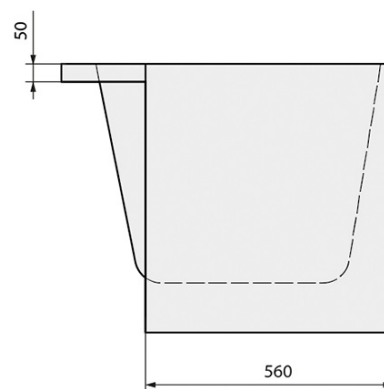

Objednací kód: 34611MAR

Základní informace

Značka: Polysan
Série: MONOLITH

Rozměry

Délka: 1600 mm
Šířka: 745 mm
Výška: 600 mm
Objem: 255 l

Parametry

Záruka: 10 let
Hmotnost / ks: 37 kg
Balení: 1 ks
Barva: Bílá
Materiál: Akrylát
Tvar: Nepravidelné
Instalace: Samostojná
Průměr odpadu: 52 mm
Balení neobsahuje: Sifon, Vanová souprava
3D model: ANO

Doporučujeme přikoupit

1 ks Vanová souprava, bovden, délka 800mm, zátka 72mm, chrom (Objednací kód: 71852)

1 ks Sifon 6/4", výška 42mm, DN40 (Objednací kód: 71712)

Technický list

VOLUME 255L