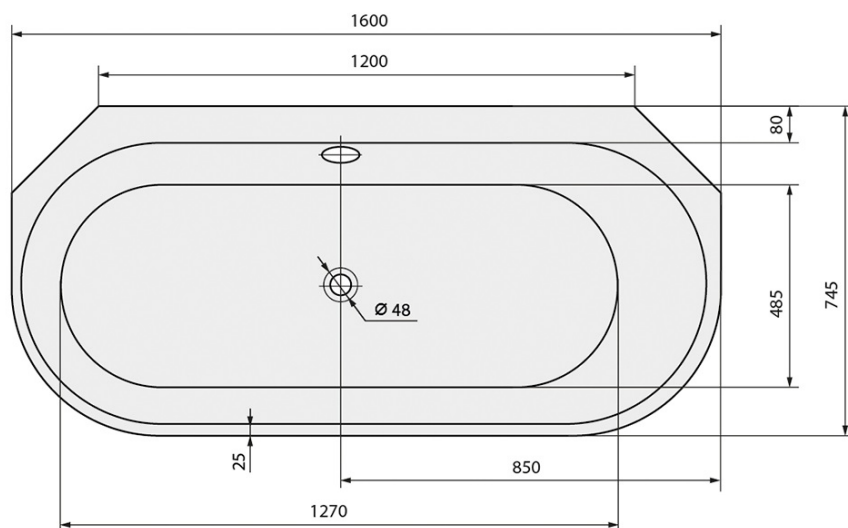

Objednací kód: 34611MAR

Základní informace

Značka: Polysan
Série: MONOLITH

Rozměry

Délka: 1600 mm
Šířka: 745 mm
Výška: 600 mm
Objem: 255 l

Parametry

Záruka: 10 let
Hmotnost / ks: 37 kg
Balení: 1 ks
Barva: Bílá
Materiál: Akrylát
Tvar: Nepravidelné
Instalace: Samostojná
Průměr odpadu: 52 mm
Balení neobsahuje: Sifon, Vanová souprava
3D model: ANO

Doporučujeme přikoupit

1 ks Vanová souprava, bovden, délka 800mm, zátka 72mm, chrom (Objednací kód: 71852)

1 ks Sifon 6/4", výška 42mm, DN40 (Objednací kód: 71712)

Technický list

VOLUME 255L