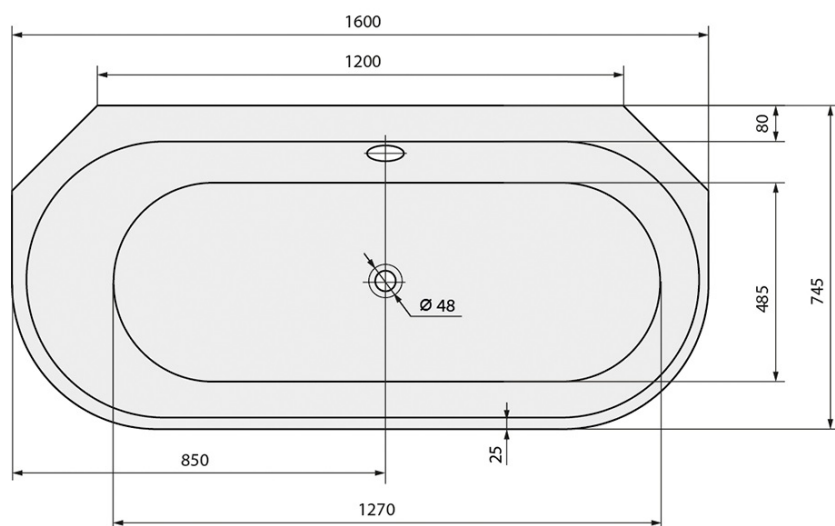

#### Rozměry

Délka: 1600 mm  
Šířka: 745 mm  
Výška: 600 mm  
Objem: 255 l

#### Parametry

Záruka: 10 let  
Hmotnost / ks: 37 kg  
Balení: 1 ks  
Barva: Bílá  
Materiál: Akrylát  
Tvar: Nepravidelné  
Instalace: Samostojná  
Průměr odpadu: 52 mm  
Balení neobsahuje: Sifon, Vanová souprava  
3D model: ANO

#### Doporučujeme přikoupit

1 ks Vanová souprava, bovden, délka 800mm, zátka 72mm, chrom (Objednací kód: 71852)

1 ks Sifon 6/4", výška 42mm, DN40 (Objednací kód: 71712)

Technický list

VOLUME 255L