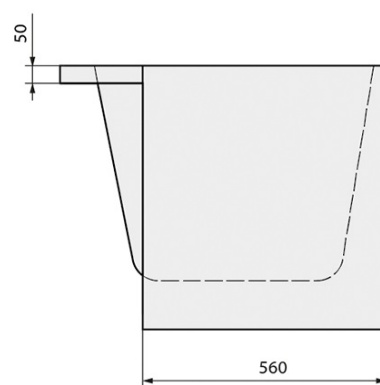

#### Rozměry

Délka: 1600 mm  
Šířka: 745 mm  
Výška: 600 mm  
Objem: 255 l

#### Parametry

Záruka: 10 let  
Hmotnost / ks: 37 kg  
Balení: 1 ks  
Barva: Bílá  
Materiál: Akrylát  
Tvar: Nepravidelné  
Instalace: Samostojná  
Průměr odpadu: 52 mm  
Balení neobsahuje: Sifon, Vanová souprava  
3D model: ANO

#### Doporučujeme přikoupit

1 ks Vanová souprava, bovden, délka 800mm, zátka 72mm, chrom (Objednací kód: 71852)

1 ks Sifon 6/4", výška 42mm, DN40 (Objednací kód: 71712)

Technický list

VOLUME 255L