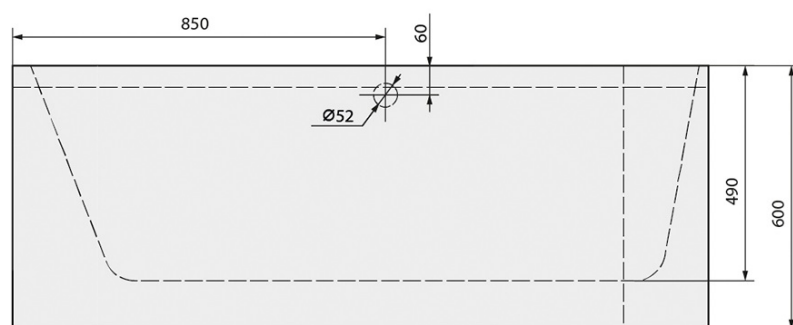

#### Rozměry

Délka: 1600 mm  
Šířka: 745 mm  
Výška: 600 mm  
Objem: 255 l

#### Parametry

Záruka: 10 let  
Hmotnost / ks: 37 kg  
Balení: 1 ks  
Barva: Bílá  
Materiál: Akrylát  
Tvar: Nepravidelné  
Instalace: Samostojná  
Průměr odpadu: 52 mm  
Balení neobsahuje: Sifon, Vanová souprava  
3D model: ANO

#### Doporučujeme přikoupit

1 ks Vanová souprava, bovden, délka 800mm, zátka 72mm, chrom (Objednací kód: 71852)

1 ks Sifon 6/4", výška 42mm, DN40 (Objednací kód: 71712)

Technický list

VOLUME 255L