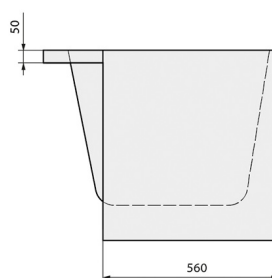

ASTRA AL MONOLITH rohová vana 160x75x60cm, bílá

Objednací kód: 33611MAL

Rozměry

Délka: 1600 mm
 Šířka: 745 mm
 Výška: 600 mm
 Objem: 255 l

Parametry

Záruka: 10 let
 Barva: Bílá
 Materiál: Akrylát

Technický list

VOLUME 255L