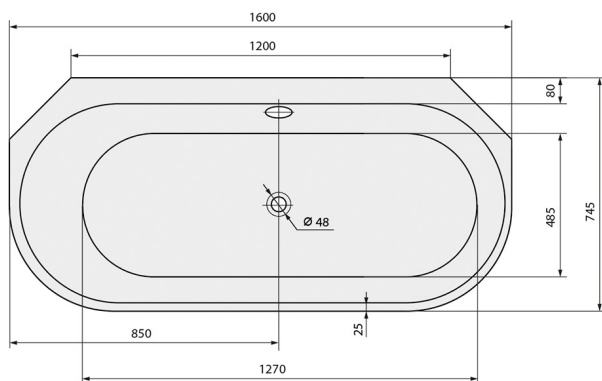

ASTRA AL MONOLITH rohová vana 160x75x60cm, bílá

Objednací kód: 33611MAL

Rozměry

Délka: 1600 mm
 Šířka: 745 mm
 Výška: 600 mm
 Objem: 255 l

Parametry

Záruka: 10 let
 Barva: Bílá
 Materiál: Akrylát

Technický list

VOLUME 255L