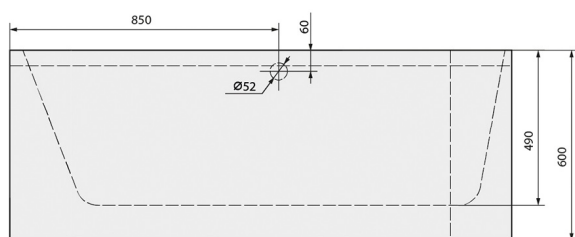

ASTRA AL MONOLITH rohová vana 160x75x60cm, bílá

Objednací kód: 33611MAL

Rozměry

Délka: 1600 mm
 Šířka: 745 mm
 Výška: 600 mm
 Objem: 255 l

Parametry

Záruka: 10 let
 Barva: Bílá
 Materiál: Akrylát

Technický list

VOLUME 255L