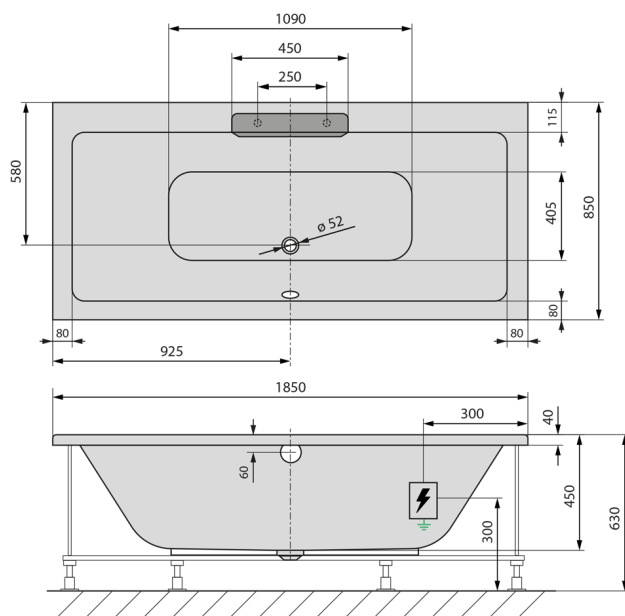

Technický list

Electric cable 3x2,5 mm²
Length 2 m for the wall