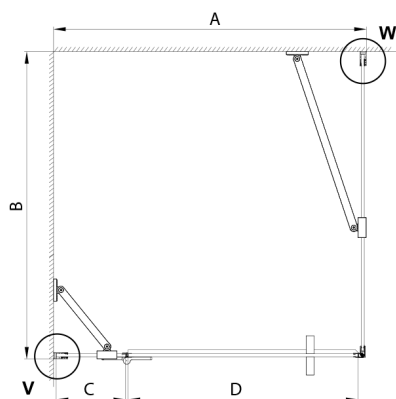

## TRINITY GOLD MATT obdélníkový sprchový kout 1100x800mm, matné sklo, levé

Objednací kód: GT5680-11ML-G

### Rozměry

Šířka: 1100 mm  
 Výška: 2000 mm  
 Hloubka: 800 mm

## Technický list

MODEL	A	B	C	D
800x800	785-800	785-800	167	585
800x900	785-800	885-900	167	585
800x1000	785-800	985-1000	167	585
800x1200	785-800	1185-1200	167	585
900x800	885-900	785-800	267	585
900x900	885-900	885-900	267	585
900x1000	885-900	985-1000	267	585
900x1200	885-900	1185-1200	267	585
1000x800	985-1000	785-800	367	585
1000x900	985-1000	885-900	367	585
1000x1000	985-1000	985-1000	367	585
1000x1200	985-1000	1185-1200	367	585
1100x800	1085-1100	785-800	467	585
1100x900	1085-1100	885-900	467	585
1100x1000	1085-1100	985-1000	467	585
1100x1200	1085-1100	1185-1200	467	585
1200x800	1185-1200	785-800	567	585
1200x900	1185-1200	885-900	567	585
1200x1000	1185-1200	985-1000	567	585
1200x1200	1185-1200	1185-1200	567	585