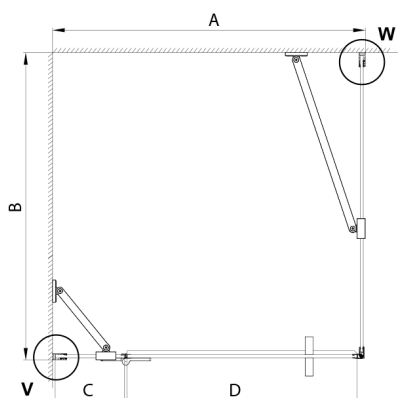

## TRINITY BLACK obdélníkový sprchový kout 1000x800mm, čiré sklo, pravé

Objednací kód: GT5680-10CR-B

### Rozměry

Šířka: 1000 mm  
 Výška: 2000 mm  
 Hloubka: 800 mm

## Technický list

MODEL	A	B	C	D
800x800	785-800	785-800	167	585
800x900	785-800	885-900	167	585
800x1000	785-800	985-1000	167	585
800x1200	785-800	1185-1200	167	585
900x800	885-900	785-800	267	585
900x900	885-900	885-900	267	585
900x1000	885-900	985-1000	267	585
900x1200	885-900	1185-1200	267	585
1000x800	985-1000	785-800	367	585
1000x900	985-1000	885-900	367	585
1000x1000	985-1000	985-1000	367	585
1000x1200	985-1000	1185-1200	367	585
1100x800	1085-1100	785-800	467	585
1100x900	1085-1100	885-900	467	585
1100x1000	1085-1100	985-1000	467	585
1100x1200	1085-1100	1185-1200	467	585
1200x800	1185-1200	785-800	567	585
1200x900	1185-1200	885-900	567	585
1200x1000	1185-1200	985-1000	567	585
1200x1200	1185-1200	1185-1200	567	585