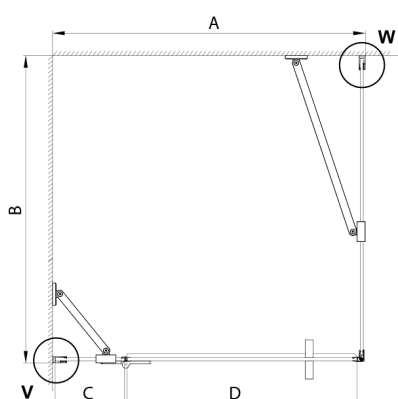

## TRINITY BLACK čtvercový sprchový kout 800x800mm, matné sklo, pravé

Objednací kód: GT5680-80MR-B

### Rozměry

Šířka: 800 mm  
 Výška: 2000 mm  
 Hloubka: 800 mm

## Technický list

MODEL	A	B	C	D
800x800	785-800	785-800	167	585
800x900	785-800	885-900	167	585
800x1000	785-800	985-1000	167	585
800x1200	785-800	1185-1200	167	585
900x800	885-900	785-800	267	585
900x900	885-900	885-900	267	585
900x1000	885-900	985-1000	267	585
900x1200	885-900	1185-1200	267	585
1000x800	985-1000	785-800	367	585
1000x900	985-1000	885-900	367	585
1000x1000	985-1000	985-1000	367	585
1000x1200	985-1000	1185-1200	367	585
1100x800	1085-1100	785-800	467	585
1100x900	1085-1100	885-900	467	585
1100x1000	1085-1100	985-1000	467	585
1100x1200	1085-1100	1185-1200	467	585
1200x800	1185-1200	785-800	567	585
1200x900	1185-1200	885-900	567	585
1200x1000	1185-1200	985-1000	567	585
1200x1200	1185-1200	1185-1200	567	585