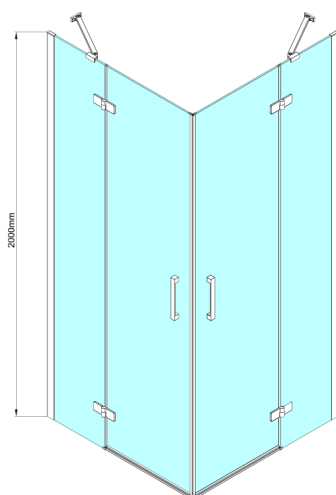

TRINITY BLACK čtvercový sprchový kout 800x800mm, rohový vstup, matné sklo

Objednací kód: GT2280-80M-B

Rozměry

Šířka: 800 mm
 Výška: 2000 mm
 Hloubka: 800 mm

Parametry

Záruka: 3 roky

Technický list

MODEL	A	B	C	D	E	F
800x800	785-800	785-800	167	585	167	840
800x900	785-800	885-900	267	585	167	840
800x1000	785-800	985-1000	367	585	167	840
800x1100	785-800	1085-1100	467	585	167	840
800x1200	785-800	1185-1200	567	585	167	840
900x900	885-900	885-900	267	585	267	840
900x1000	885-900	985-1000	367	585	267	840
900x1100	885-900	1085-1100	467	585	267	840
900x1200	885-900	1185-1200	567	585	267	840
1000x1000	985-1000	985-1000	367	585	367	840
1000x1100	985-1000	1085-1100	467	585	367	840
1000x1200	985-1000	1185-1200	567	585	367	840
1100x1100	1085-1100	1085-1100	467	585	467	840
1100x1200	1085-1100	1185-1200	567	585	467	840
1200x1200	1185-1200	1185-1200	567	585	567	840