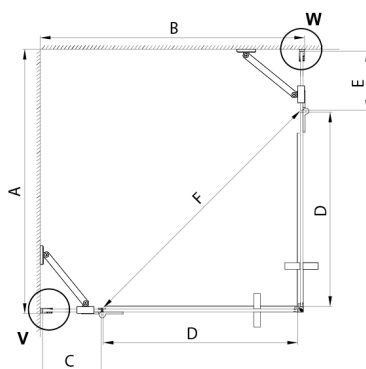

TRINITY BLACK čtvercový sprchový kout 800x800mm, rohový vstup, matné sklo

Objednací kód: GT2280-80M-B

Rozměry

Šířka: 800 mm
 Výška: 2000 mm
 Hloubka: 800 mm

Parametry

Záruka: 3 roky

Technický list

MODEL	A	B	C	D	E	F
800x800	785-800	785-800	167	585	167	840
800x900	785-800	885-900	267	585	167	840
800x1000	785-800	985-1000	367	585	167	840
800x1100	785-800	1085-1100	467	585	167	840
800x1200	785-800	1185-1200	567	585	167	840
900x900	885-900	885-900	267	585	267	840
900x1000	885-900	985-1000	367	585	267	840
900x1100	885-900	1085-1100	467	585	267	840
900x1200	885-900	1185-1200	567	585	267	840
1000x1000	985-1000	985-1000	367	585	367	840
1000x1100	985-1000	1085-1100	467	585	367	840
1000x1200	985-1000	1185-1200	567	585	367	840
1100x1100	1085-1100	1085-1100	467	585	467	840
1100x1200	1085-1100	1185-1200	567	585	467	840
1200x1200	1185-1200	1185-1200	567	585	567	840