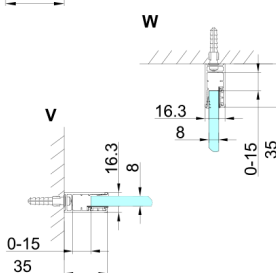

TRINITY BLACK čtvercový sprchový kout 800x800mm, rohový vstup, matné sklo

Objednací kód: GT2280-80M-B

Rozměry

Šířka: 800 mm
 Výška: 2000 mm
 Hloubka: 800 mm

Parametry

Záruka: 3 roky

Technický list

MODEL	A	B	C	D	E	F
800x800	785-800	785-800	167	585	167	840
800x900	785-800	885-900	267	585	167	840
800x1000	785-800	985-1000	367	585	167	840
800x1100	785-800	1085-1100	467	585	167	840
800x1200	785-800	1185-1200	567	585	167	840
900x900	885-900	885-900	267	585	267	840
900x1000	885-900	985-1000	367	585	267	840
900x1100	885-900	1085-1100	467	585	267	840
900x1200	885-900	1185-1200	567	585	267	840
1000x1000	985-1000	985-1000	367	585	367	840
1000x1100	985-1000	1085-1100	467	585	367	840
1000x1200	985-1000	1185-1200	567	585	367	840
1100x1100	1085-1100	1085-1100	467	585	467	840
1100x1200	1085-1100	1185-1200	567	585	467	840
1200x1200	1185-1200	1185-1200	567	585	567	840