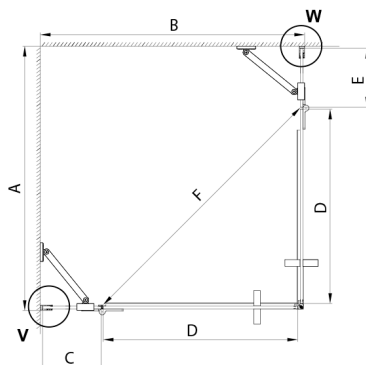

TRINITY BLACK obdélníkový sprchový kout 1000x800mm, rohový vstup, čiré sklo

Objednací kód: GT2280-10C-B

Rozměry

Šířka: 1000 mm
 Výška: 2000 mm
 Hloubka: 800 mm

Parametry

Záruka: 3 roky

Technický list

MODEL	A	B	C	D	E	F
800x800	785-800	785-800	167	585	167	840
800x900	785-800	885-900	267	585	167	840
800x1000	785-800	985-1000	367	585	167	840
800x1100	785-800	1085-1100	467	585	167	840
800x1200	785-800	1185-1200	567	585	167	840
900x900	885-900	885-900	267	585	267	840
900x1000	885-900	985-1000	367	585	267	840
900x1100	885-900	1085-1100	467	585	267	840
900x1200	885-900	1185-1200	567	585	267	840
1000x1000	985-1000	985-1000	367	585	367	840
1000x1100	985-1000	1085-1100	467	585	367	840
1000x1200	985-1000	1185-1200	567	585	367	840
1100x1100	1085-1100	1085-1100	467	585	467	840
1100x1200	1085-1100	1185-1200	567	585	467	840
1200x1200	1185-1200	1185-1200	567	585	567	840