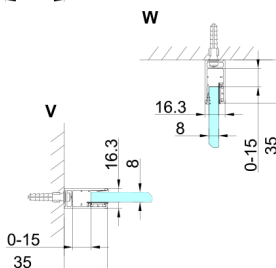

TRINITY BLACK obdélníkový sprchový kout 1000x800mm, rohový vstup, čiré sklo

Objednací kód: GT2280-10C-B

Rozměry

Šířka: 1000 mm
 Výška: 2000 mm
 Hloubka: 800 mm

Parametry

Záruka: 3 roky

Technický list

MODEL	A	B	C	D	E	F
800x800	785-800	785-800	167	585	167	840
800x900	785-800	885-900	267	585	167	840
800x1000	785-800	985-1000	367	585	167	840
800x1100	785-800	1085-1100	467	585	167	840
800x1200	785-800	1185-1200	567	585	167	840
900x900	885-900	885-900	267	585	267	840
900x1000	885-900	985-1000	367	585	267	840
900x1100	885-900	1085-1100	467	585	267	840
900x1200	885-900	1185-1200	567	585	267	840
1000x1000	985-1000	985-1000	367	585	367	840
1000x1100	985-1000	1085-1100	467	585	367	840
1000x1200	985-1000	1185-1200	567	585	367	840
1100x1100	1085-1100	1085-1100	467	585	467	840
1100x1200	1085-1100	1185-1200	567	585	467	840
1200x1200	1185-1200	1185-1200	567	585	567	840