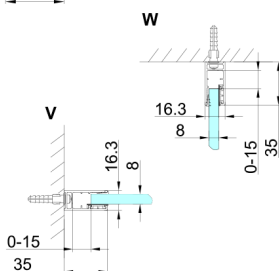

TRINITY CHROME čtvercový sprchový kout 1000x1000mm, rohový vstup, čiré sklo

Objednací kód: GT2210-10C-CH

Rozměry

Šířka: 1000 mm
 Výška: 2000 mm
 Hloubka: 1000 mm

Parametry

Záruka: 3 roky

Technický list

MODEL	A	B	C	D	E	F
800x800	785-800	785-800	167	585	167	840
800x900	785-800	885-900	267	585	167	840
800x1000	785-800	985-1000	367	585	167	840
800x1100	785-800	1085-1100	467	585	167	840
800x1200	785-800	1185-1200	567	585	167	840
900x900	885-900	885-900	267	585	267	840
900x1000	885-900	985-1000	367	585	267	840
900x1100	885-900	1085-1100	467	585	267	840
900x1200	885-900	1185-1200	567	585	267	840
1000x1000	985-1000	985-1000	367	585	367	840
1000x1100	985-1000	1085-1100	467	585	367	840
1000x1200	985-1000	1185-1200	567	585	367	840
1100x1100	1085-1100	1085-1100	467	585	467	840
1100x1200	1085-1100	1185-1200	567	585	467	840
1200x1200	1185-1200	1185-1200	567	585	567	840