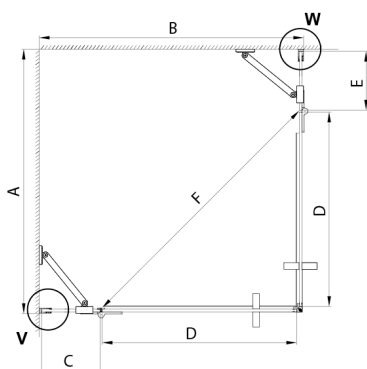

TRINITY CHROME čtvercový sprchový kout 1000x1000mm, rohový vstup, čiré sklo

Objednací kód: GT2210-10C-CH

Rozměry

Šířka: 1000 mm
 Výška: 2000 mm
 Hloubka: 1000 mm

Parametry

Záruka: 3 roky

Technický list

MODEL	A	B	C	D	E	F
800x800	785-800	785-800	167	585	167	840
800x900	785-800	885-900	267	585	167	840
800x1000	785-800	985-1000	367	585	167	840
800x1100	785-800	1085-1100	467	585	167	840
800x1200	785-800	1185-1200	567	585	167	840
900x900	885-900	885-900	267	585	267	840
900x1000	885-900	985-1000	367	585	267	840
900x1100	885-900	1085-1100	467	585	267	840
900x1200	885-900	1185-1200	567	585	267	840
1000x1000	985-1000	985-1000	367	585	367	840
1000x1100	985-1000	1085-1100	467	585	367	840
1000x1200	985-1000	1185-1200	567	585	367	840
1100x1100	1085-1100	1085-1100	467	585	467	840
1100x1200	1085-1100	1185-1200	567	585	467	840
1200x1200	1185-1200	1185-1200	567	585	567	840