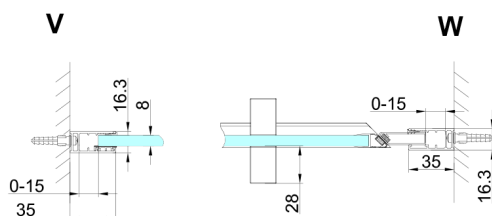

TRINITY CHROME sprchové dveře do niky 800mm, čiré sklo, levé

Objednací kód: GT1280CL-CH

Rozměry

Šířka: 800 mm
Výška: 2000 mm

Parametry

Záruka: 3 roky

Technický list

MODEL	A	B	C
800	785-815	167	555
900	885-915	267	555
1000	985-1015	367	555
1100	1085-1115	467	555
1200	1185-1215	567	555