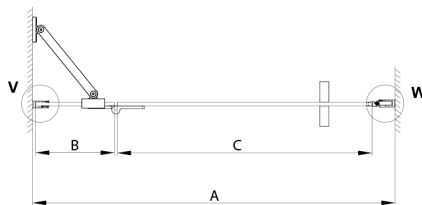

TRINITY CHROME sprchové dveře do niky 800mm, čiré sklo, levé

Objednací kód: GT1280CL-CH

Rozměry

Šířka: 800 mm
Výška: 2000 mm

Parametry

Záruka: 3 roky

Technický list

MODEL	A	B	C
800	785-815	167	555
900	885-915	267	555
1000	985-1015	367	555
1100	1085-1115	467	555
1200	1185-1215	567	555