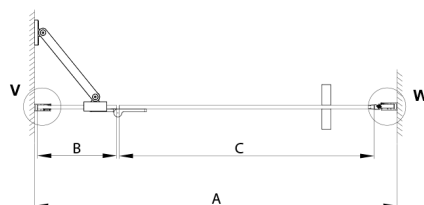

TRINITY CHROME sprchové dveře do niky 1000mm, čiré sklo, levé

Objednací kód: GT1210CL-CH

Rozměry

Šířka: 1000 mm
Výška: 2000 mm

Parametry

Záruka: 3 roky

Technický list

MODEL	A	B	C
800	785-815	167	555
900	885-915	267	555
1000	985-1015	367	555
1100	1085-1115	467	555
1200	1185-1215	567	555