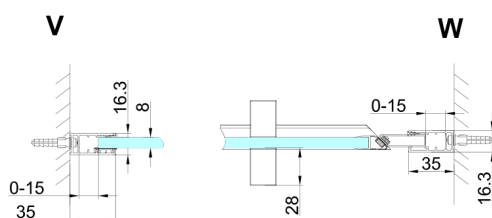

TRINITY CHROME sprchové dveře do niky 1000mm, čiré sklo, levé

Objednací kód: GT1210CL-CH

Rozměry

Šířka: 1000 mm
Výška: 2000 mm

Parametry

Záruka: 3 roky

Technický list

MODEL	A	B	C
800	785-815	167	555
900	885-915	267	555
1000	985-1015	367	555
1100	1085-1115	467	555
1200	1185-1215	567	555