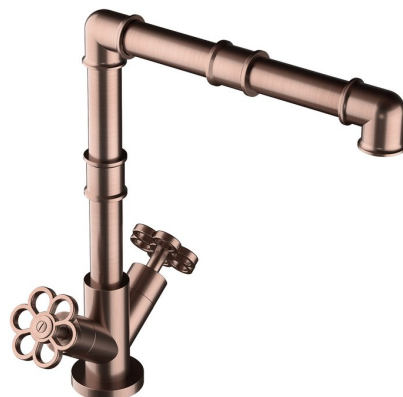

AVENUE stojánková dřezová baterie, měď

Objednací kód: EV014PG

Rozměry

Šířka: 187 mm
 Výška: 331 mm
 Hloubka: 291 mm

Parametry

Barva: Měď
 Materiál: Mosaz
 Záruka: 6 let

Technický list