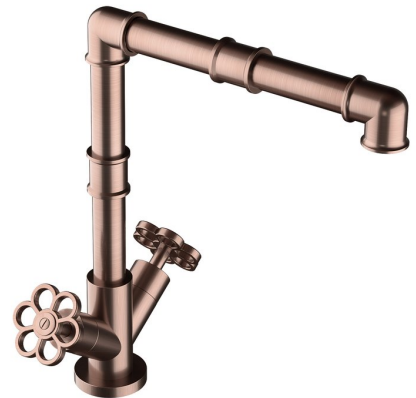

AVENUE stojánková dřezová baterie, měď

Objednací kód: EV014PG

Rozměry

Šířka: 187 mm
 Výška: 331 mm
 Hloubka: 291 mm

Parametry

Záruka: 6 let
 Barva: Měď mat
 Materiál: Mosaz

Technický list