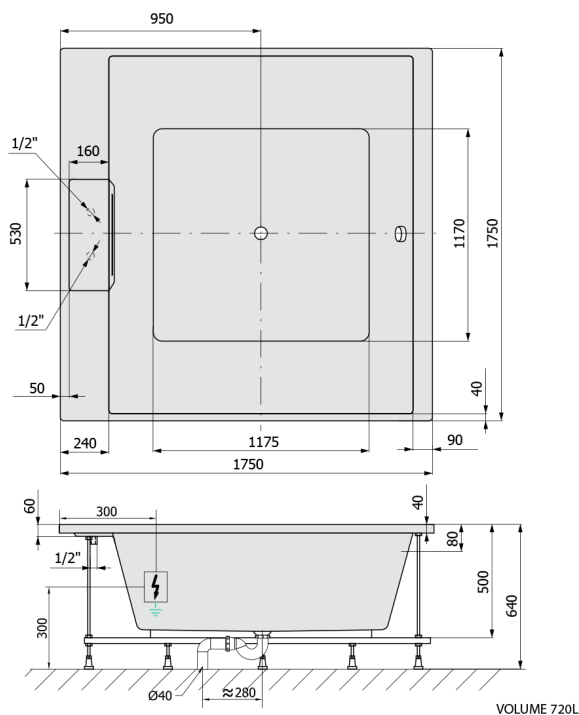

CAME FALLS hydromasážní vana, 175x175x50cm, Highline Hydro-Air, chrom

Objednací kód: 23611F.6010

Rozměry

Délka: 1750 mm
 Šířka: 1750 mm
 Výška: 500 mm
 Objem: 720 l

Parametry

Barva: Bílá
 Materiál: Akrylát
 Záruka: 2 roky

Technický list

Electric cable 3x2,5mm²
 Length 2m from the wall
 Elektrický kabel 3x2,5mm²
 Délka kabelu ze zdi 2m

Electrical Characteristic:
 Tension: 220-230V/50hz
 Max. power consumption: 1200W
 Electric protection: residual-current device 30mA