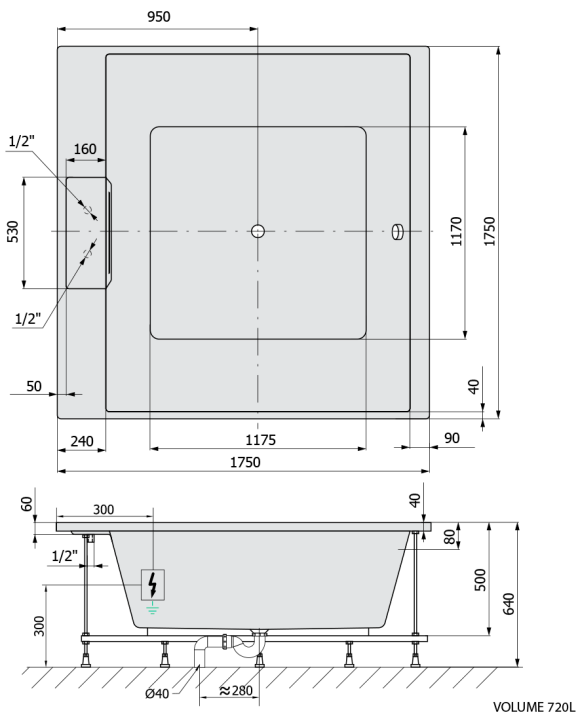

CAME FALLS hydromasážní vana, 175x175x50cm, Highline Hydro, chrom

Objednací kód: 23611F.5010

Rozměry

Délka: 1750 mm
 Šířka: 1750 mm
 Výška: 500 mm
 Objem: 720 l

Parametry

Barva: Bílá
 Materiál: Akrylát
 Záruka: 2 roky

Technický list

Electric cable 3x2,5mm²
 Length 2m from the wall
 Elektrický kabel 3x2,5mm²
 Délka kabelu ze zdi 2m

Electrical Characteristic:
 Tension: 220-230V/50hz
 Max. power consumption: 1200W
 Electric protection: residual-current device 30mA