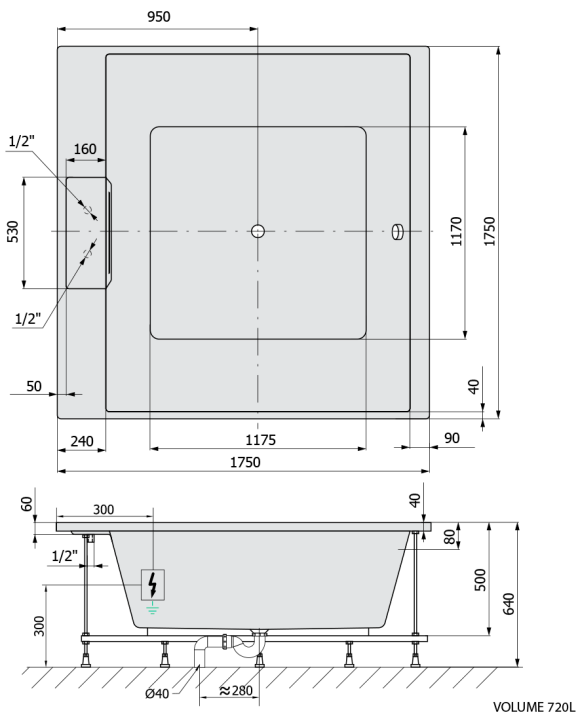

CAME FALLS hydromasážní vana, 175x175x50cm, Attraction Hydro, chrom

Objednací kód: 23611F.3010

Rozměry

Délka: 1750 mm
 Šířka: 1750 mm
 Výška: 500 mm
 Objem: 720 l

Parametry

Barva: Bílá
 Materiál: Akrylát
 Záruka: 2 roky

Technický list

Electric cable 3x2,5mm²
 Length 2m from the wall
 Elektrický kabel 3x2,5mm²
 Délka kabelu ze zdi 2m

Electrical Characteristic:
 Tension: 220-230V/50hz
 Max. power consumption: 1200W
 Electric protection: residual-current device 30mA