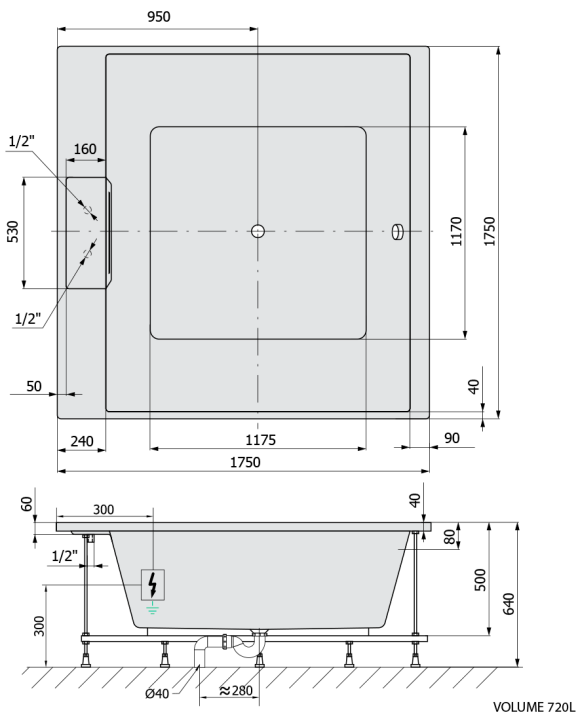

CAME FALLS hydromasážní vana, 175x175x50cm, Active Hydro-Air, chrom

Objednací kód: 23611F.2010

Rozměry

Délka: 1750 mm
 Šířka: 1750 mm
 Výška: 500 mm
 Objem: 720 l

Parametry

Barva: Bílá
 Materiál: Akrylát
 Záruka: 2 roky

Technický list

Electric cable 3x2,5mm²
 Length 2m from the wall
 Elektrický kabel 3x2,5mm²
 Délka kabelu ze zdi 2m

Electrical Characteristic:
 Tension: 220-230V/50hz
 Max. power consumption: 1200W
 Electric protection: residual-current device 30mA