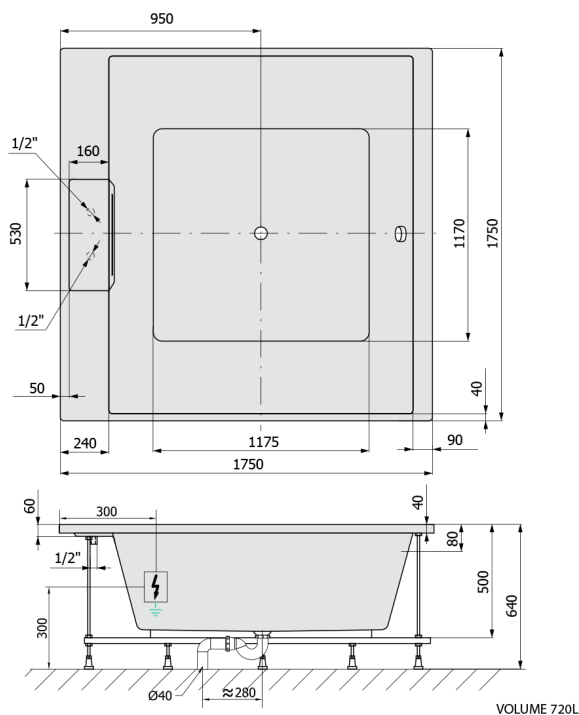

## CAME FALLS hydromasážní vana, 175x175x50cm, Active Hydro, chrom

Objednací kód: 23611F.1010

### Rozměry

Délka: 1750 mm  
 Šířka: 1750 mm  
 Výška: 500 mm  
 Objem: 720 l

## Technický list

Electric cable 3x2,5mm<sup>2</sup>  
 Length 2m from the wall  
 Elektrický kabel 3x2,5mm<sup>2</sup>  
 Délka kabelu ze zdi 2m

Electrical Characteristic:  
 Tension: 220-230V/50hz  
 Max. power consumption: 1200W  
 Electric protection: residual-current device 30mA