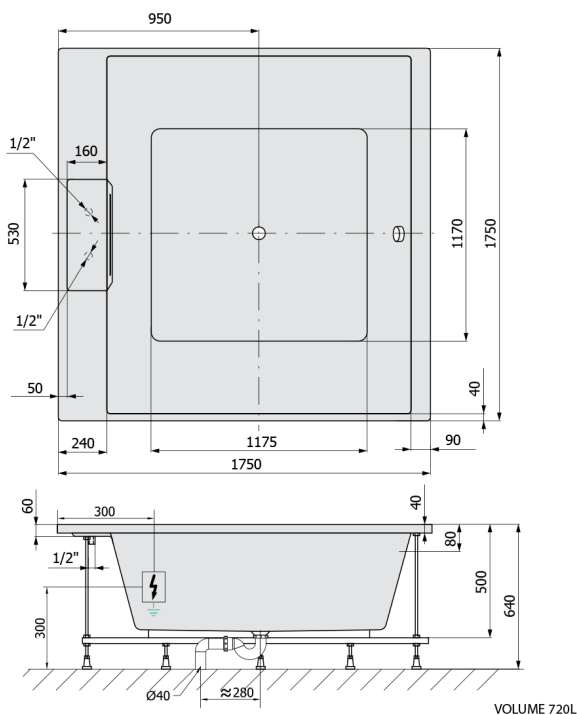

## CAME FALLS hydromasážní vana, 175x175x50cm, Active Hydro, chrom

Objednací kód: 23611F.1010

### Rozměry

Délka: 1750 mm  
 Šířka: 1750 mm  
 Výška: 500 mm  
 Objem: 720 l

## Technický list

Electric cable 3x2,5mm<sup>2</sup>  
 Length 2m from the wall  
 Elektrický kabel 3x2,5mm<sup>2</sup>  
 Délka kabelu ze zdi 2m

Electrical Characteristic:  
 Tension: 220-230V/50hz  
 Max. power consumption: 1200W  
 Electric protection: residual-current device 30mA