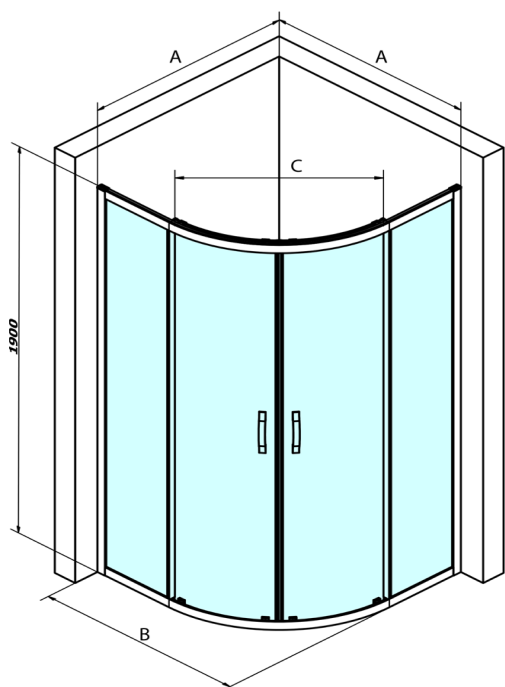

SIGMA SIMPLY BLACK čtvrtkruhová sprchová zástěna 900x900 mm, R550, čiré sklo, II. jakost

Objednací kód: GS5590B_QM-01

Rozměry

Šířka: 900 mm

Výška: 1900 mm

Hloubka: 900 mm

Parametry

Záruka: 3 roky

Technický list

MODEL	A	B	C
GS5580B	780-800	800	400
GS5590B	880-900	900	577
GS5510B	980-1000	1000	577