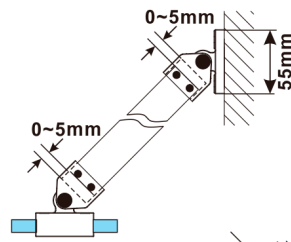

ESCA GOLD MATT jednodílná sprchová zástěna k instalaci ke stěně, kouřové matné sklo, 1200 mm

Objednací kód: ES1412-04

Rozměry

Výška: 2100 mm

Hloubka: 1200 mm

Parametry

Záruka: 2 roky

Technický list

MODEL	A,mm
ES1070, ES1170, ES1270, ES1370, ES1470, ES1570	690-705
ES1080, ES1180, ES1280, ES1380, ES1480, ES1580	790-805
ES1090, ES1190, ES1290, ES1390, ES1490, ES1590	890-905
ES1010, ES1110, ES1210, ES1310, ES1410, ES1510	990-1005
ES1011, ES1111, ES1211, ES1311, ES1411, ES1511	1090-1105
ES1012, ES1112, ES1212, ES1312, ES1412, ES1512	1190-1205
ES1013, ES1113, ES1213, ES1313, ES1413, ES1513	1290-1305
ES1014, ES1114, ES1214, ES1314, ES1414, ES1514	1390-1405
ES1015, ES1115, ES1215, ES1315, ES1415, ES1515	1490-1505