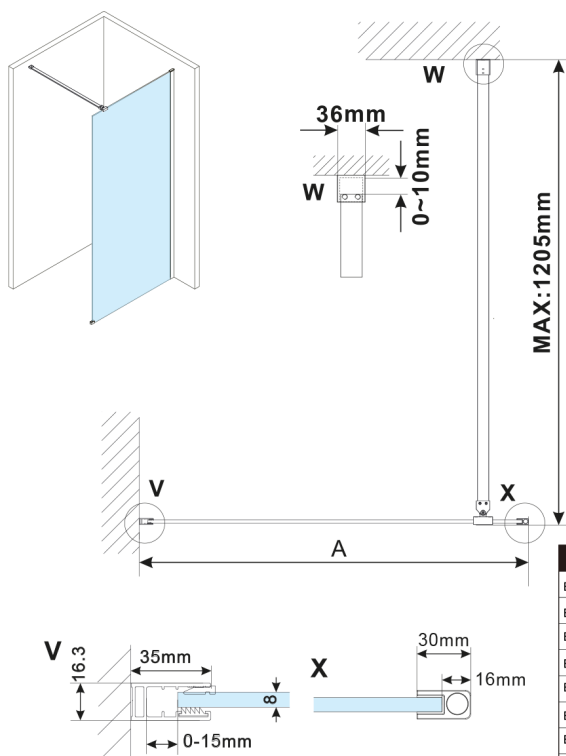

ESCA GOLD MATT jednodílná sprchová zástěna k instalaci ke stěně, kouřové matné sklo, 1200 mm

Objednací kód: ES1412-04

Rozměry

Šířka: 1200 mm

Výška: 2100 mm

Parametry

Záruka: 2 roky

Technický list

MODEL	A,mm
ES1070, ES1170, ES1270, ES1370, ES1470, ES1570	690-705
ES1080, ES1180, ES1280, ES1380, ES1480, ES1580	790-805
ES1090, ES1190, ES1290, ES1390, ES1490, ES1590	890-905
ES1010, ES1110, ES1210, ES1310, ES1410, ES1510	990-1005
ES1011, ES1111, ES1211, ES1311, ES1411, ES1511	1090-1105
ES1012, ES1112, ES1212, ES1312, ES1412, ES1512	1190-1205
ES1013, ES1113, ES1213, ES1313, ES1413, ES1513	1290-1305
ES1014, ES1114, ES1214, ES1314, ES1414, ES1514	1390-1405
ES1015, ES1115, ES1215, ES1315, ES1415, ES1515	1490-1505