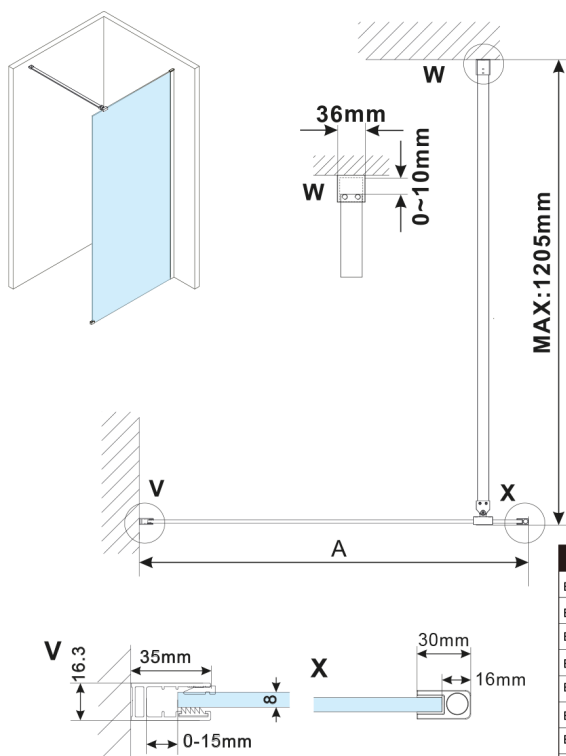

ESCA GOLD MATT jednodílná sprchová zástěna k instalaci ke stěně, kouřové matné sklo, 1200 mm

Objednací kód: ES1412-04

Rozměry

Výška: 2100 mm

Hloubka: 1200 mm

Parametry

Záruka: 2 roky

Technický list

MODEL	A,mm
ES1070, ES1170, ES1270, ES1370, ES1470, ES1570	690-705
ES1080, ES1180, ES1280, ES1380, ES1480, ES1580	790-805
ES1090, ES1190, ES1290, ES1390, ES1490, ES1590	890-905
ES1010, ES1110, ES1210, ES1310, ES1410, ES1510	990-1005
ES1011, ES1111, ES1211, ES1311, ES1411, ES1511	1090-1105
ES1012, ES1112, ES1212, ES1312, ES1412, ES1512	1190-1205
ES1013, ES1113, ES1213, ES1313, ES1413, ES1513	1290-1305
ES1014, ES1114, ES1214, ES1314, ES1414, ES1514	1390-1405
ES1015, ES1115, ES1215, ES1315, ES1415, ES1515	1490-1505