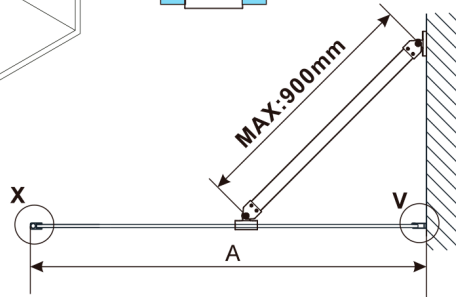

ESCA GOLD MATT jednodílná sprchová zástěna k instalaci ke stěně, kouřové matné sklo, 1200 mm

Objednací kód: ES1412-04

Rozměry

Výška: 2100 mm

Hloubka: 1200 mm

Parametry

Záruka: 2 roky

Technický list

MODEL	A,mm
ES1070, ES1170, ES1270, ES1370, ES1470, ES1570	690-705
ES1080, ES1180, ES1280, ES1380, ES1480, ES1580	790-805
ES1090, ES1190, ES1290, ES1390, ES1490, ES1590	890-905
ES1010, ES1110, ES1210, ES1310, ES1410, ES1510	990-1005
ES1011, ES1111, ES1211, ES1311, ES1411, ES1511	1090-1105
ES1012, ES1112, ES1212, ES1312, ES1412, ES1512	1190-1205
ES1013, ES1113, ES1213, ES1313, ES1413, ES1513	1290-1305
ES1014, ES1114, ES1214, ES1314, ES1414, ES1514	1390-1405
ES1015, ES1115, ES1215, ES1315, ES1415, ES1515	1490-1505