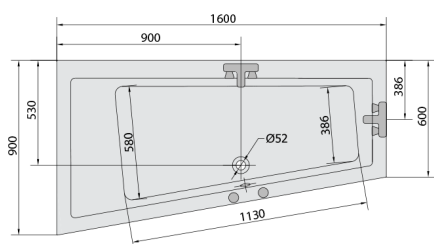

ANDRA L hydromasážní vana, 160x90x45cm, Highline Hydro-Air, chrom

Objednací kód: 81521.6010

Rozměry

Délka: 1600 mm
 Šířka: 900 mm
 Výška: 450 mm
 Objem: 240 l

Parametry

Barva: Bílá
 Materiál: Akrylát
 Záruka: 2 roky

Technický list

VOLUME 300L

Electric cable 3x2,5mm²
 Length 2m from the wall
 Elektrický kabel 3x2,5mm²
 Délka kabelu ze zdi 2m

Electrical Characteristic:
 Tension: 220-230V/50hz
 Max. power consumption: 1200W
 Electric protection: residual-current device 30mA