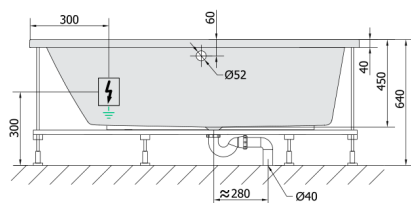

ANDRA L hydromasážní vana, 160x90x45cm, Highline Hydro-Air, chrom

Objednací kód: 81521.6010

Rozměry

Délka: 1600 mm
 Šířka: 900 mm
 Výška: 450 mm
 Objem: 240 l

Parametry

Barva: Bílá
 Materiál: Akrylát
 Záruka: 2 roky

Technický list

VOLUME 300L

Electric cable 3x2,5mm²
 Length 2m from the wall
 Elektrický kabel 3x2,5mm²
 Délka kabelu ze zdi 2m

Electrical Characteristic:
 Tension: 220-230V/50hz
 Max. power consumption: 1200W
 Electric protection: residual-current device 30mA