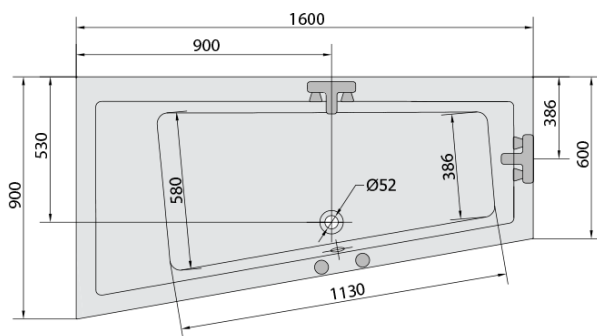

ANDRA L hydromasážní vana, 160x90x45cm, Highline Hydro, chrom

Objednací kód: 81521.5010

Základní informace

Značka: Polysan
Série: HYDROMASÁŽNÍ SYSTÉMY

Rozměry

Délka: 1600 mm
Šířka: 900 mm
Výška: 450 mm
Objem: 240 l

Parametry

Záruka: 2 roky
Hmotnost / ks: 52.69 kg
Balení: 1 ks
Barva: Bílá
Jiné barevné provedení: Dle vzorníku
Materiál: Akrylát
Tvar: Asymetrické
Instalace: Vestavná (k obezdění)
Průměr odpadu: 52 mm
Masážní systém: HIGHLINE HYDRO

Doporučujeme přikoupit

1 ks Zvukoizolační samolepící páska k vaně, 3m (Objednací kód: 93400)

Technický list

VOLUME 300L

Electric cable 3x2,5mm²
Length 2m from the wall

Elektrický kabel 3x2,5mm²
Délka kabelu ze zdi 2m