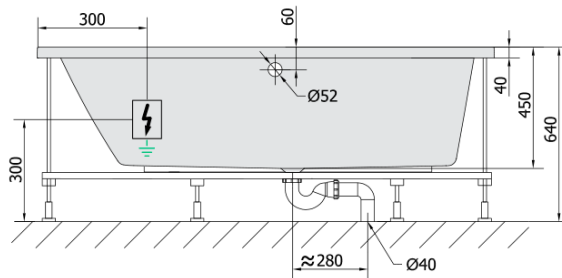

ANDRA L hydromasážní vana, 160x90x45cm, Highline Hydro, chrom

Objednací kód: 81521.5010

Základní informace

Značka: Polysan
Série: HYDROMASÁŽNÍ SYSTÉMY

Rozměry

Délka: 1600 mm
Šířka: 900 mm
Výška: 450 mm
Objem: 240 l

Parametry

Záruka: 2 roky
Hmotnost / ks: 52.69 kg
Balení: 1 ks
Barva: Bílá
Jiné barevné provedení: Dle vzorníku
Materiál: Akrylát
Tvar: Asymetrické
Instalace: Vestavná (k obezdění)
Průměr odpadu: 52 mm
Masážní systém: HIGHLINE HYDRO

Doporučujeme přikoupit

1 ks Zvukoizolační samolepící páska k vaně, 3m (Objednací kód: 93400)

Technický list

VOLUME 300L

Electric cable 3x2,5mm²
Length 2m from the wall

Elektrický kabel 3x2,5mm²
Délka kabelu ze zdi 2m