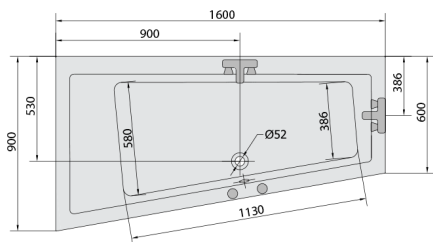

ANDRA L hydromasážní vana, 160x90x45cm, Highline Hydro, chrom

Objednací kód: 81521.5010

Rozměry

Délka: 1600 mm
 Šířka: 900 mm
 Výška: 450 mm
 Objem: 240 l

Parametry

Barva: Bílá
 Materiál: Akrylát
 Záruka: 2 roky

Technický list

VOLUME 300L

Electric cable 3x2,5mm²
 Length 2m from the wall
 Elektrický kabel 3x2,5mm²
 Délka kabelu ze zdi 2m

Electrical Characteristic:
 Tension: 220-230V/50hz
 Max. power consumption: 1200W
 Electric protection: residual-current device 30mA