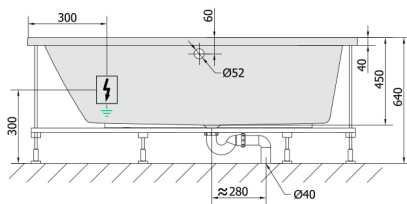

ANDRA L hydromasážní vana, 160x90x45cm, Highline Hydro, chrom

Objednací kód: 81521.5010

Rozměry

Délka: 1600 mm
 Šířka: 900 mm
 Výška: 450 mm
 Objem: 240 l

Parametry

Barva: Bílá
 Materiál: Akrylát
 Záruka: 2 roky

Technický list

VOLUME 300L

Electric cable 3x2,5mm²
 Length 2m from the wall
 Elektrický kabel 3x2,5mm²
 Délka kabelu ze zdi 2m

Electrical Characteristic:
 Tension: 220-230V/50hz
 Max. power consumption: 1200W
 Electric protection: residual-current device 30mA