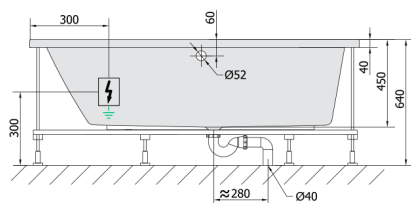

ANDRA L hydromasážní vana, 160x90x45cm, Attraction Hydro-Air, chrom

Objednací kód: 81521.4010

Rozměry

Délka: 1600 mm
Šířka: 900 mm
Výška: 450 mm
Objem: 240 l

Parametry

Barva: Bílá
Materiál: Akrylát
Záruka: 2 roky

Technický list

VOLUME 300L

Electric cable 3x2,5mm²
Length 2m from the wall
Elektrický kabel 3x2,5mm²
Délka kabelu ze zdi 2m

Electrical Characteristic:
Tension: 220-230V/50hz
Max. power consumption: 1200W
Electric protection: residual-current device 30mA