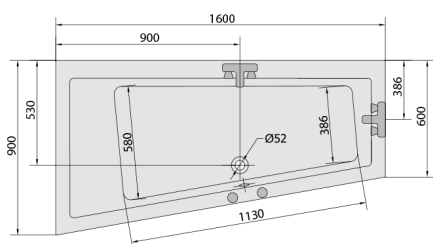

ANDRA L hydromasážní vana, 160x90x45cm, Attraction Hydro-Air, chrom

Objednací kód: 81521.4010

Rozměry

Délka: 1600 mm
Šířka: 900 mm
Výška: 450 mm
Objem: 240 l

Parametry

Barva: Bílá
Materiál: Akrylát
Záruka: 2 roky

Technický list

VOLUME 300L

Electric cable 3x2,5mm²
Length 2m from the wall
Elektrický kabel 3x2,5mm²
Délka kabelu ze zdi 2m

Electrical Characteristic:
Tension: 220-230V/50hz
Max. power consumption: 1200W
Electric protection: residual-current device 30mA