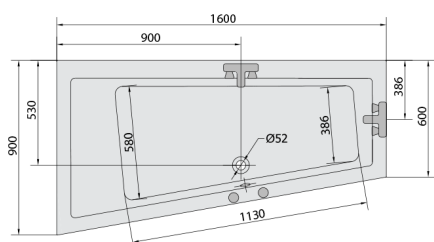

ANDRA L hydromasážní vana, 160x90x45cm, Attraction Hydro, chrom

Objednací kód: 81521.3010

Rozměry

Délka: 1600 mm
 Šířka: 900 mm
 Výška: 450 mm
 Objem: 240 l

Parametry

Barva: Bílá
 Materiál: Akrylát
 Záruka: 2 roky

Technický list

VOLUME 300L

Electric cable 3x2,5mm²
 Length 2m from the wall
 Elektrický kabel 3x2,5mm²
 Délka kabelu ze zdi 2m

Electrical Characteristic:
 Tension: 220-230V/50hz
 Max. power consumption: 1200W
 Electric protection: residual-current device 30mA