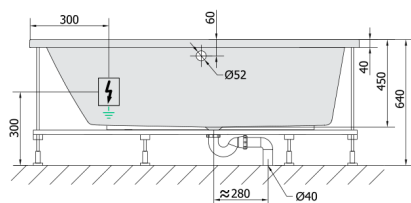

ANDRA L hydromasážní vana, 160x90x45cm, Attraction Hydro, chrom

Objednací kód: 81521.3010

Rozměry

Délka: 1600 mm
 Šířka: 900 mm
 Výška: 450 mm
 Objem: 240 l

Parametry

Barva: Bílá
 Materiál: Akrylát
 Záruka: 2 roky

Technický list

VOLUME 300L

Electric cable 3x2,5mm²
 Length 2m from the wall
 Elektrický kabel 3x2,5mm²
 Délka kabelu ze zdi 2m

Electrical Characteristic:
 Tension: 220-230V/50hz
 Max. power consumption: 1200W
 Electric protection: residual-current device 30mA