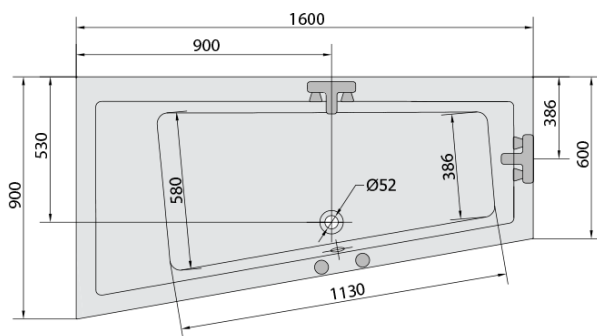

## Rozměry

Délka: 1600 mm  
Šířka: 900 mm  
Výška: 450 mm  
Objem: 240 l

## Parametry

Záruka: 2 roky  
Hmotnost / ks: 59.19 kg  
Balení: 1 ks  
Barva: Bílá  
Jiné barevné provedení: Dle vzorníku  
Materiál: Akrylát  
Tvar: Asymetrické  
Instalace: Vestavná (k obezdění)  
Průměr odpadu: 52 mm  
Masážní systém: ACTIVE HYDRO AIR

## Technický list

VOLUME 300L

Electric cable 3x2,5mm<sup>2</sup>  
Length 2m from the wall

Elektrický kabel 3x2,5mm<sup>2</sup>  
Délka kabelu ze zdi 2m

Electrical Characteristic:  
Tension: 220-230V/50hz  
Max. power consumption: 1200W  
Electric protection: residual-current device 30mA