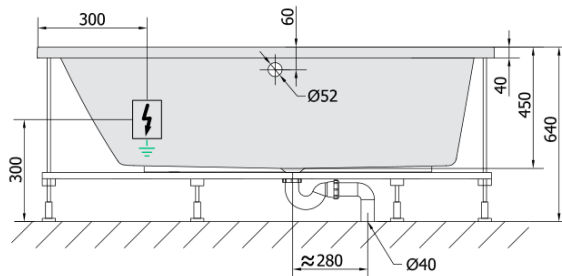

## Rozměry

Délka: 1600 mm  
Šířka: 900 mm  
Výška: 450 mm  
Objem: 240 l

## Parametry

Záruka: 2 roky  
Hmotnost / ks: 59.19 kg  
Balení: 1 ks  
Barva: Bílá  
Jiné barevné provedení: Dle vzorníku  
Materiál: Akrylát  
Tvar: Asymetrické  
Instalace: Vestavná (k obezdění)  
Průměr odpadu: 52 mm  
Masážní systém: ACTIVE HYDRO AIR

## Technický list

VOLUME 300L

Electric cable 3x2,5mm<sup>2</sup>  
Length 2m from the wall

Elektrický kabel 3x2,5mm<sup>2</sup>  
Délka kabelu ze zdi 2m

Electrical Characteristic:  
Tension: 220-230V/50hz  
Max. power consumption: 1200W  
Electric protection: residual-current device 30mA