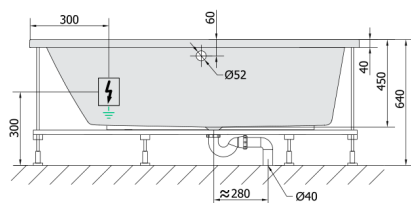

ANDRA L hydromasážní vana, 160x90x45cm, Active Hydro-Air, chrom

Objednací kód: 81521.2010

Rozměry

Délka: 1600 mm
 Šířka: 900 mm
 Výška: 450 mm
 Objem: 240 l

Parametry

Barva: Bílá
 Materiál: Akrylát
 Záruka: 2 roky

Technický list

VOLUME 300L

Electric cable 3x2,5mm²
 Length 2m from the wall
 Elektrický kabel 3x2,5mm²
 Délka kabelu ze zdi 2m

Electrical Characteristic:
 Tension: 220-230V/50hz
 Max. power consumption: 1200W
 Electric protection: residual-current device 30mA