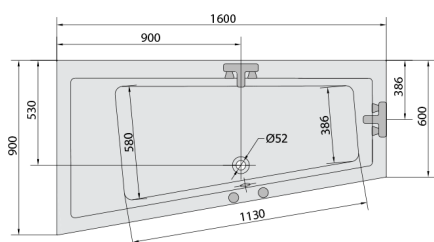

ANDRA L hydromasážní vana, 160x90x45cm, Active Hydro-Air, chrom

Objednací kód: 81521.2010

Rozměry

Délka: 1600 mm
 Šířka: 900 mm
 Výška: 450 mm
 Objem: 240 l

Parametry

Barva: Bílá
 Materiál: Akrylát
 Záruka: 2 roky

Technický list

VOLUME 300L

Electric cable 3x2,5mm²
 Length 2m from the wall
 Elektrický kabel 3x2,5mm²
 Délka kabelu ze zdi 2m

Electrical Characteristic:
 Tension: 220-230V/50hz
 Max. power consumption: 1200W
 Electric protection: residual-current device 30mA