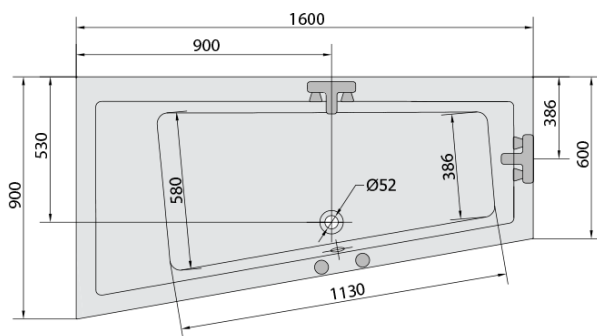

## Rozměry

Délka: 1600 mm  
Šířka: 900 mm  
Výška: 450 mm  
Objem: 240 l

## Parametry

Záruka: 2 roky  
Hmotnost / ks: 52.69 kg  
Balení: 1 ks  
Barva: Bílá  
Jiné barevné provedení: Dle vzorníku  
Materiál: Akrylát  
Tvar: Asymetrické  
Instalace: Vestavná (k obezdění)  
Průměr odpadu: 52 mm  
Masážní systém: ACTIVE HYDRO

## Technický list

VOLUME 300L

- Electric cable 3x2,5mm<sup>2</sup>  
Length 2m from the wall
-  Elektrický kabel 3x2,5mm<sup>2</sup>  
Délka kabelu ze zdi 2m
- Electrical Characteristic:  
Tension: 220-230V/50hz  
Max. power consumption: 1200W  
Electric protection: residual-current device 30mA
- Elektrické vlastnosti:  
Napětí: 220-230V/50hz  
Max. spotřeba: 1200W  
Elektrické jistění: proudový chránič 30mA