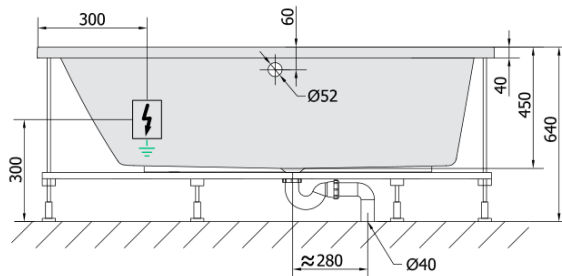

## Rozměry

Délka: 1600 mm  
Šířka: 900 mm  
Výška: 450 mm  
Objem: 240 l

## Parametry

Záruka: 2 roky  
Hmotnost / ks: 52.69 kg  
Balení: 1 ks  
Barva: Bílá  
Jiné barevné provedení: Dle vzorníku  
Materiál: Akrylát  
Tvar: Asymetrické  
Instalace: Vestavná (k obezdění)  
Průměr odpadu: 52 mm  
Masážní systém: ACTIVE HYDRO

## Technický list

VOLUME 300L

- Electric cable 3x2,5mm<sup>2</sup>  
Length 2m from the wall
-  Elektrický kabel 3x2,5mm<sup>2</sup>  
Délka kabelu ze zdi 2m
- Electrical Characteristic:  
Tension: 220-230V/50hz  
Max. power consumption: 1200W  
Electric protection: residual-current device 30mA
- Elektrické vlastnosti:  
Napětí: 220-230V/50hz  
Max. spotřeba: 1200W  
Elektrické jistění: proudový chránič 30mA